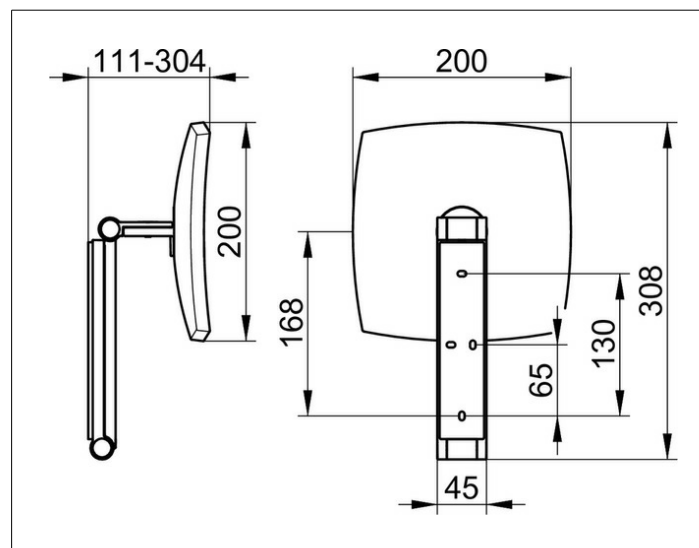

**Kosmetikspiegel**

17613070000 Косметическое зеркало

**ИЗДЕЛИЕ****ОПИСАНИЕ ИЗДЕЛИЯ**

без подсветки,  
настенная модель на кронштейне с шарниром,  
регулируется в трех плоскостях  
одностороннее зеркало, вогнутое,  
фактор увеличения x 5

**ПОВЕРХНОСТЬ**

нержавеющая сталь finish

**ЧЕРТЕЖ****СПЕЦИФИКАЦИИ**

KEUCO iLook\_move cosmetic mirror, 17613070000  
high quality cosmetic mirror, square,  
stainless steel finish, non illuminated,  
on pivoted rail, surface wall-mounted with 4 fixing points  
for an optimal load distribution,  
adjustable in three dimensions,  
one-sided mirror, concave,  
magnification factor x 5,  
Height wall mounting 7-1/8", Width ca. 1-3/4",  
max. Height ca. 19-11/16", External dimensions 7-7/8" x 7-7/8",  
max. depth ca. 12",