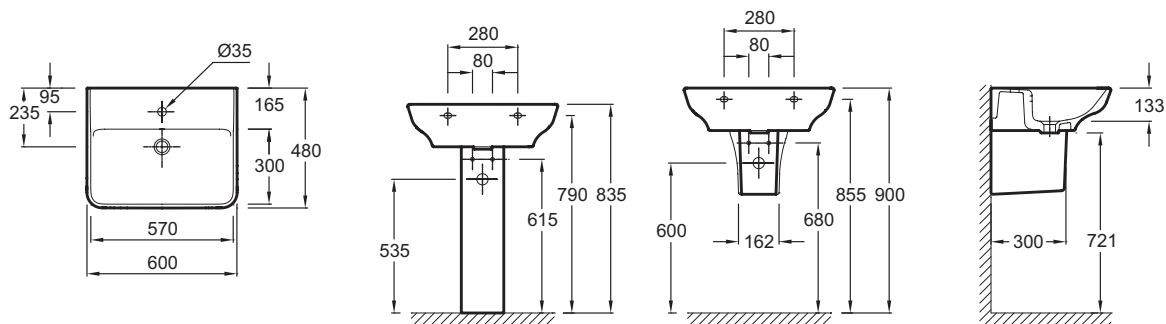

**EGD112**

**Коллекция:** СТРУКТУРА

**Отделка\*:**

00 - Белый

### Технические характеристики

- РАЗМЕРЫ (СМ): 60 x 48 см
- МАТЕРИАЛ: Керамика
- РАЗМЕТКА СВЕРЛЕНИЯ ОТВЕРСТИЯ ДЛЯ СМЕСИТЕЛЯ: 1 отверстие для смесителя
- ВЕС: 18 кг
- ТИП УСТАНОВКИ: Подвесные
- ОТВЕРСТИЯ ДЛЯ СВЕРЛЕНИЯ: С 1 отверстием для смесителя

### Связанные продукты

- EВ1380: Мебель под раковину 80 см, 2 дверцы
- EВ1381: Мебель под раковину 80 см
- EВ1384: Мебель под раковину 60 см, 2 дверцы
- EВ1385: Мебель под раковину 60 см,
- E77852: Полотенцедержатель 60 см

### Общая информация

Спецификация продукта: Раковина 60 x 48 см. EGD112. Коллекция: СТРУКТУРА. РАЗМЕРЫ (СМ): 60 x 48 см. ВЕС: 18 кг. МАТЕРИАЛ: Керамика. ТИП УСТАНОВКИ: Подвесные. РАЗМЕТКА СВЕРЛЕНИЯ ОТВЕРСТИЯ ДЛЯ СМЕСИТЕЛЯ: 1 отверстие для смесителя. ОТВЕРСТИЯ ДЛЯ СВЕРЛЕНИЯ: С 1 отверстием для смесителя.