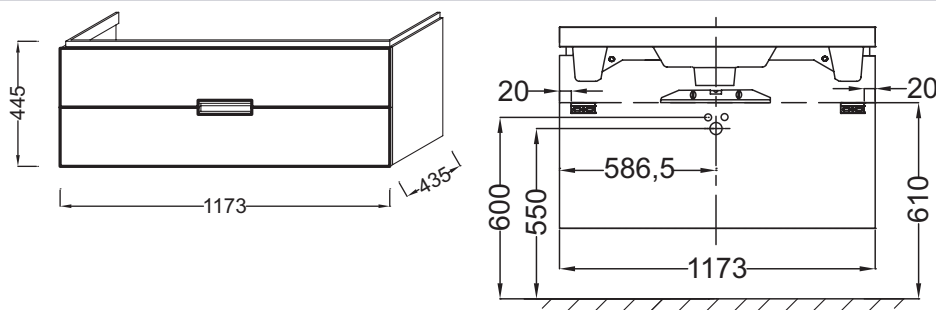

Технические характеристики

- РАЗМЕРЫ (СМ): 117 x 43,50 x 44,50 см
- МЕСТО ДЛЯ ХРАНЕНИЯ: 2 выдвижных ящика с механизмом «плавное закрывание»
- ПРОДУКТ В КОМПЛЕКТЕ: (смеситель и раковина заказываются отдельно)
- ВНУТРЕННЯЯ СИСТЕМА ХРАНЕНИЯ: 2 съемных поддона для аксессуаров
- ВЕС: 28,3 кг
- РЕШЕНИЕ ХРАНЕНИЯ: Выдвижные ящики
- РУЧКИ: Встроенные
- ФИКСАЦИЯ: Установщику понадобится набор крепежей для монтажа на стену

Продукты для комплектации

- E4800: Подвесная раковина-столешница 120 x 46.5 см
- E4824: Подвесная раковина-столешница 120 x 46.5 см

Связанные продукты

- EB906: Ножки В35 см, матовый хром

Технический чертёж

Спецификация продукта: Мебель для раковины 120 см. EB1137. Коллекция: REVE. РАЗМЕРЫ (СМ): 117 x 43,50 x 44,50 см. ВЕС: 28,3 кг. МЕСТО ДЛЯ ХРАНЕНИЯ: 2 выдвижных ящика с механизмом «плавное закрывание». РЕШЕНИЕ ХРАНЕНИЯ: Выдвижные ящики. ПРОДУКТ В КОМПЛЕКТЕ: (смеситель и раковина заказываются отдельно). РУЧКИ: Встроенные. ВНУТРЕННЯЯ СИСТЕМА ХРАНЕНИЯ: 2 съемных поддона для аксессуаров. ФИКСАЦИЯ: Установщику понадобится набор крепежей для монтажа на стену.