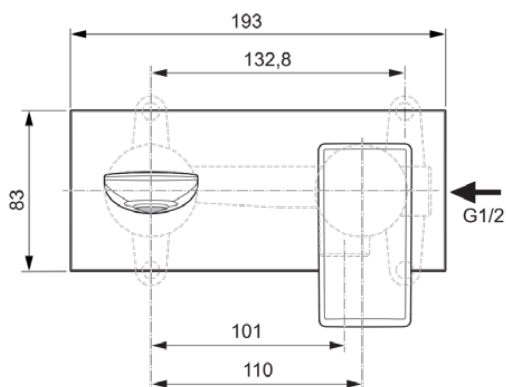

CONCA

A7372A2

CONCA | Настенный смеситель для раковины 193x114.5 mm, 220 mm проекция излива в покрытии шлифованное золото, Kit 1 required (A1313), 5 l/min (3 bar), без сифона | WRAS, Ограничитель Ecoflow, EPD, Картридж FirmaFlow, Технология PVD

Фото и схема

Общая информация

Тип изделия:	Смесители для умывальника
Подтип изделия:	Настенный смеситель для раковины
Бренд:	Ideal Standard
Коллекция:	CONCA
Дизайнер:	Palomba Serafini Associati
Colour:	A2 - Шлифованное Золото
Эффект обработки поверхности:	Шелковисто-матовые
Высота (мм):	114.5
Ширина (мм):	193
Способ крепления:	Необходим внутренний комплект 1
Рекомендуемый встроенный комплект:	A1313
Вес нетто (кг):	1.38
EAN-код:	3800861085393