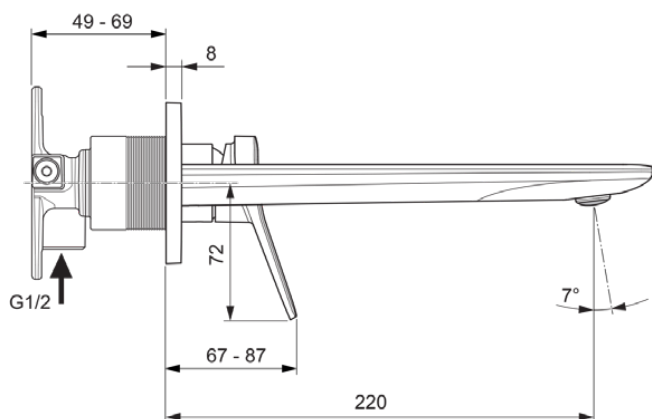

CONCA

A7372A2

CONCA | Настенный смеситель для раковины 193x114.5 mm, 220 mm проекция излива в покрытии шлифованное золото, Kit 1 required (A1313), 5 l/min (3 bar), без сифона | WRAS, Ограничитель Ecoflow, EPD, Картридж FirmaFlow, Технология PVD

Фото и схема

Общая информация

Тип изделия:	Смесители для умывальника
Подтип изделия:	Настенный смеситель для раковины
Бренд:	Ideal Standard
Коллекция:	CONCA
Дизайнер:	Palomba Serafini Associati
Colour:	A2 - Шлифованное Золото
Эффект обработки поверхности:	Шелковисто-матовые
Высота (мм):	114.5
Ширина (мм):	193
Способ крепления:	Необходим внутренний комплект 1
Рекомендуемый встроенный комплект:	A1313
Вес нетто (кг):	1.38
EAN-код:	3800861085393