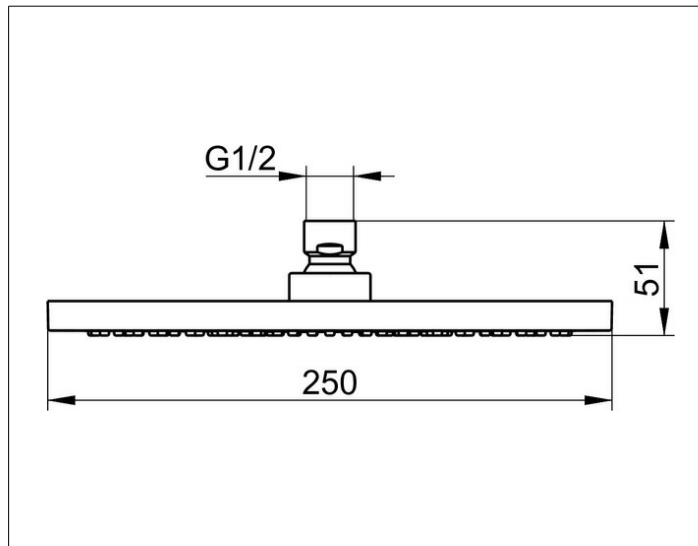

Bräusen und Brausezubehör
59886170201 Верхний душ

ИЗДЕЛИЕ

ЧЕРТЕЖ

ОПИСАНИЕ ИЗДЕЛИЯ

круглая насадка, поток воды ограничен 15 л/мин.

ПОВЕРХНОСТЬ

алюминий finish

ГАБАРИТЫ

250 mm