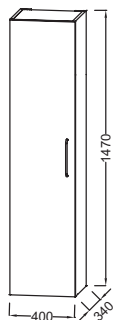

### Технические характеристики

- РАЗМЕРЫ (СМ): 40 x 34 x 147 см
- МАТЕРИАЛ: Лак или меламин
- РЕШЕНИЕ ХРАНЕНИЯ: Дверь
- ДОПОЛНИТЕЛЬНЫЙ МОДУЛЬ: Колонна
- ВНУТРЕННЯЯ ОТДЕЛКА: Серый
- ФИКСАЦИЯ: Установщику понадобится набор крепежей для монтажа на стену

### Преимущества при монтаже

- ПРОСТОЙ МОНТАЖ : Сборная мебель

- ВЕС: 25,1 кг
- ТИП УСТАНОВКИ: Подвесная
- МОДЕЛЬ: Левосторонняя
- РУЧКИ: Стильная ручка в 5 цветах на выбор
- ВНУТРЕННЯЯ СИСТЕМА ХРАНЕНИЯ: 2 съемных полки из стекла и 1 фиксированная полка из меламина

### Технический чертёж

Спецификация продукта: Колонна 40 см В 147 см, шарниры слева. EB2570G-RX. Коллекция: ODEON RIVE GAUCHE. РАЗМЕРЫ (СМ): 40 x 34 x 147 см. ВЕС: 25,1 кг. МАТЕРИАЛ: Лак или меламин. ТИП УСТАНОВКИ: Подвесная. РЕШЕНИЕ ХРАНЕНИЯ: Дверь. МОДЕЛЬ: Левосторонняя. ДОПОЛНИТЕЛЬНЫЙ МОДУЛЬ: Колонна. РУЧКИ: Стильная ручка в 5 цветах на выбор. ВНУТРЕННЯЯ ОТДЕЛКА: Серый. ВНУТРЕННЯЯ СИСТЕМА ХРАНЕНИЯ: 2 съемных полки из стекла и 1 фиксированная полка из меламина. ФИКСАЦИЯ: Установщику понадобится набор крепежей для монтажа на стену.