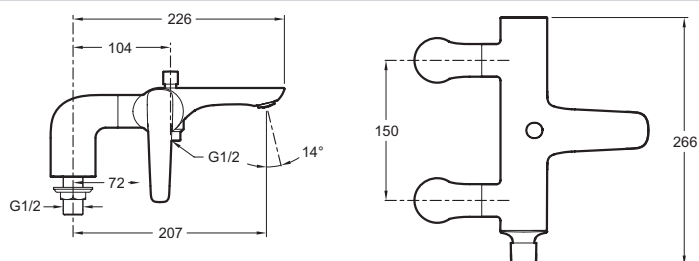

## Caractéristiques techniques

- POIDS : 3 kg
- DÉBIT (L/MN SOUS 3 BARS) : 26 l/mn
- RACCORDS : Avec raccords colonnettes
- ENTRAXE (MM) : 150
- CLAPET ANTI-RETOUR : Oui
- GARANTIE MÉCANISME : 5 ans
- NORMES ET RÉGLEMENTATIONS : ACS : 10 ACC LY 113
- SAILLIE DU BEC (MM) : 208
- MÉCANISME : Cartouche à disques céramique
- MITIGEUR DE BAIN : MECANIQUE
- INVERSEUR : Inverseur automatique à bouton-poussoir

## Dessin technique

Descriptif CCTP : Mitigeur bain-douche sur gorge. E72320. Collection : ALEO+. POIDS : 3 kg. NORMES ET RÉGLEMENTATIONS : ACS : 10 ACC LY 113. DÉBIT (L/MN SOUS 3 BARS) : 26 l/mn. SAILLIE DU BEC (MM) : 208. RACCORDS : Avec raccords colonnettes. MÉCANISME : Cartouche à disques céramique. ENTRAXE (MM) : 150. MITIGEUR DE BAIN : MECANIQUE. CLAPET ANTI-RETOUR : Oui. INVERSEUR : Inverseur automatique à bouton-poussoir. GARANTIE MÉCANISME : 5 ans.