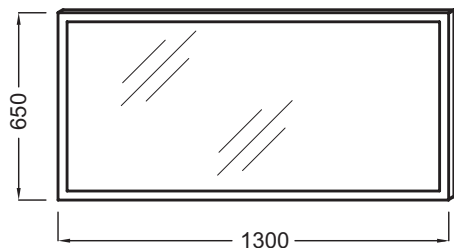

### Технические характеристики

- РАЗМЕРЫ (СМ): 130 x 4,30 x 65 см
- ВКЛЮЧЕНИЕ: 230В, 10Вт, класс II, IP 44

### Технический чертёж

Спецификация продукта: Зеркало 130 см с периферийной подсветкой. ЕВ1445. Коллекция: ОБЩАЯ КАТЕГОРИЯ. РАЗМЕРЫ (СМ): 130 x 4,30 x 65 см. ВКЛЮЧЕНИЕ: 230В, 10Вт, класс II, IP 44.