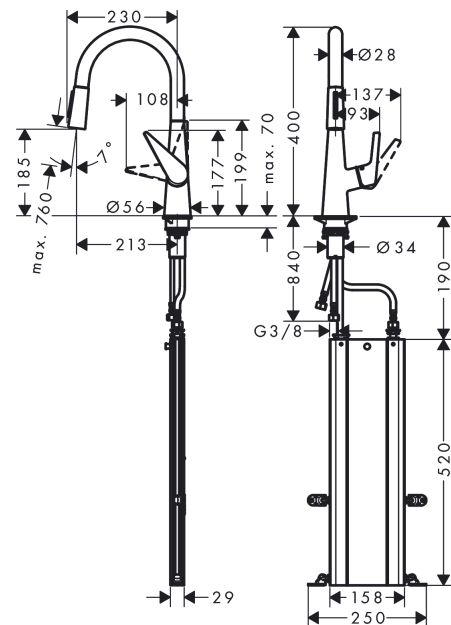

Talis M51

Кухонный смеситель однорычажный, 200, Eco, с вытяжным душем, 2jet, sBox

Поверхности : хром Артикулный номер: 73876000

Описание

Характеристики

- состоит из: однорычажный кухонный смеситель, корпус для шланга
- ComfortZone 200
- угол поворота излива: регулировка на 2 уровня, на 110° или 150°
- ламинарная струя, Душевая струя
- фиксируемая душевая струя, переключение струи в исходное положение нажатием кнопки
- магнитная система крепления душа MagFit
- максимальный расход воды при 3 бар: 4,8 л/мин
- керамический узел смешивания
- соединительные шланги G 3/8
- регулируемое ограничение температуры
- встроенный клапан обратного тока воды
- не подходит для проточных водонагревателей
- расход ограничен 6 л/мин
- короб sBox для тихого, плавного, безопасного перемещения шланга в кухонном шкафу, под столешницей
- длина удлинения До 76 см

Технология

Продукт

Чертеж