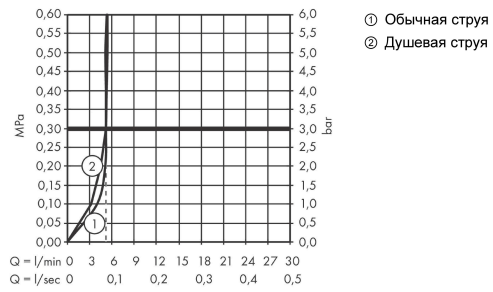

### Чертеж

**Talis M51**

**Кухонный смеситель однорычажный, 200, Eco, с вытяжным душем, 2jet, sBox**

Поверхности : **хром**      Артикульный номер: **73876000**

**График расхода воды**

**Talis M51**

**Кухонный смеситель однорычажный, 200, Есо, с вытяжным душем, 2jet, sBox**