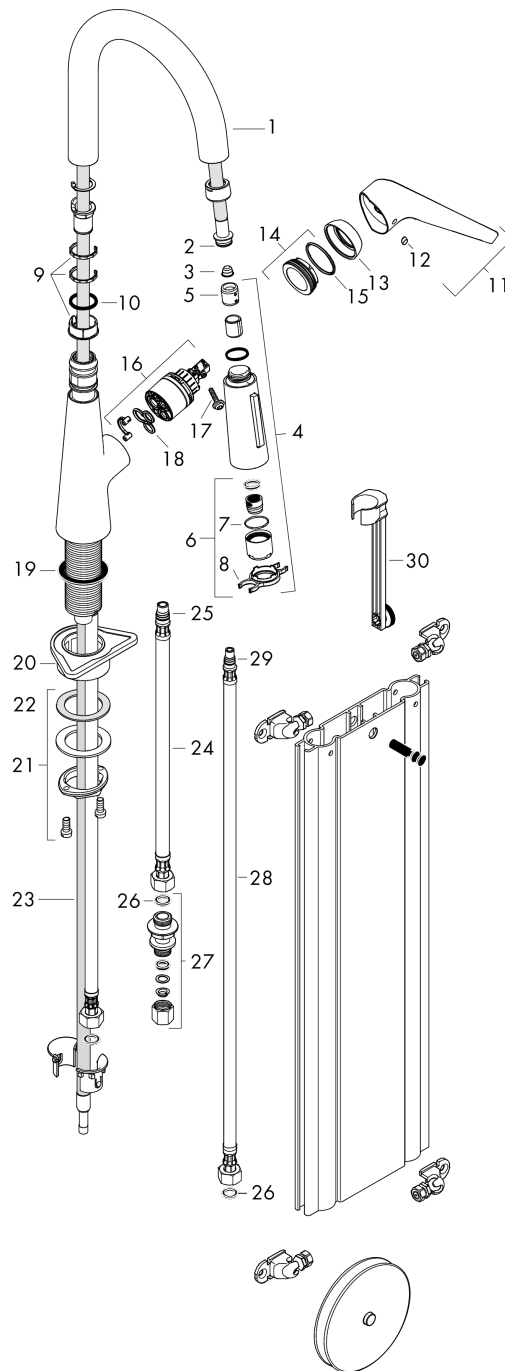

### Чертеж

**Talis M51**

**Кухонный смеситель однорычажный, 200, Eco, с вытяжным душем, 2jet, sBox**

Поверхности : **хром**      Артикульный номер: **73876000**

**График расхода воды**

**Talis M51**

**Кухонный смеситель однорычажный, 200, Есо, с вытяжным душем, 2jet, sBox**

Поверхности : **хром**      Артикульный номер: **73876000**

**Покомпонентное изображение**

Год выпуска: **>04/20**

**Talis M51****Кухонный смеситель однорычажный, 200, Eco, с вытяжным душем, 2jet, sBox**Поверхности : **хром** Артикульный номер: **73876000****Перечень запасных частей**

Год выпуска: &gt;04/20

Позиция	Описание	Артикульный номер	PC	PU
1	spout cpl.	92731000	-	1
2	O-ring 11x2	98127000	-	1
3	filter	97735000	-	1
4	handspray	92732000	-	1
5	non return valve	95376000	-	1
6	aerator laminar M22x1 (15 l/min)	95909000	-	1
7	O-ring 20x1	98140000	-	1
8	service tool	95910000	-	1
9	set of lever collars	98365000	-	1
10	O-ring 21x2,5	98211000	-	1
11	handle	92581000	-	1
12	screw cover	96338000	-	1
13	flange	95498000	-	1
14	nut	97209000	-	1
15	O-Ring 32x2	98193000	-	1
16	cartridge, assy	92730000	-	1
17	locking screw for handle	95140000	-	1
18	seal	95008000	-	1
19	seal	92582000	-	1
20	support	97523000	-	1
21	fixing set (Ø 34)	95049000	-	1
22	lever collar	97548000	-	1
23	hose	93191000	-	1
24	connection hose 450 mm M10x1 G3/8	96507000	-	1
25	O-ring 8x1,75	97827000	-	1
26	sealing set	95581000	-	1
27	squeezing connection	96099000	-	1
28	connection hose 900 mm M8x0,75 G3/8	96316000	-	1
29	O-ring 7x1,5	98422000	-	1
30	extension set	43333000	-	1