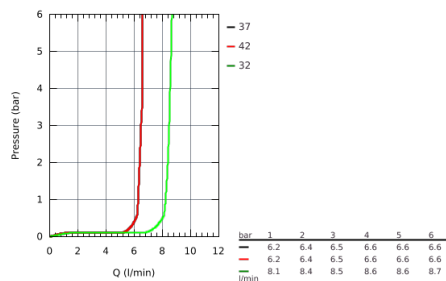

26 575 000 ДУШЕВОЙ ГАРНИТУР, 3 ВИДА СТРУЙ

ОПИСАНИЕ ПРОДУКТА

- включает в себя:
- ручной душ Rainshower SmartActive 130 (26 574)
- душевая штанга 600 мм
- с **металлическими настенными креплениями**
- душевой шланг 1750 мм (28 388 000)
- Полочка **GROHE EasyReach**
- **GROHE EcoJoy** ограничитель расхода воды 9,5 л/мин
- **GROHE DreamSpray** превосходный поток воды
- **GROHE StarLight** хромированная поверхность
- **GROHE FastFixation Plus** (регулируемое расстояние между настенными креплениями штатива позволяет использовать для монтажа уже имеющиеся отверстия в стене)
- **GROHE TileFix** регулируемая глубина верхнего и нижнего креплений
- система **SpeedClean** против известковых отложений
- **внутренний охлаждающий канал** для продолжительного срока службы
- **Twistfree** против перекручивания шланга
- может использоваться с проточным водонагревателем