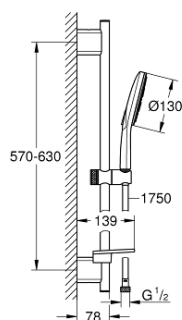

26 575 000 ДУШЕВОЙ ГАРНИТУР, 3 ВИДА СТРУЙ

ОПИСАНИЕ ПРОДУКТА

- включает в себя:
- ручной душ Rainshower SmartActive 130 (26 574)
- душевая штанга 600 мм
- с **металлическими настенными креплениями**
- душевой шланг 1750 мм (28 388 000)
- Полочка **GROHE EasyReach**
- **GROHE EcoJoy** ограничитель расхода воды 9,5 л/мин
- **GROHE DreamSpray** превосходный поток воды
- **GROHE StarLight** хромированная поверхность
- **GROHE FastFixation Plus** (регулируемое расстояние между настенными креплениями штатива позволяет использовать для монтажа уже имеющиеся отверстия в стене)
- **GROHE TileFix** регулируемая глубина верхнего и нижнего креплений
- система **SpeedClean** против известковых отложений
- **внутренний охлаждающий канал** для продолжительного срока службы
- **Twistfree** против перекручивания шланга
- может использоваться с проточным водонагревателем

26 575 000 ДУШЕВОЙ ГАРНИТУР, 3 ВИДА СТРУЙ

ЗАПАСНЫЕ ЧАСТИ

- 1: Shower rail holder (Order-nr. 48425000)
- 2: Glide element (Order-nr. 48424000)
- 3: Soap dish (Order-nr. 48426000)
- 4: Фильтр-сетка (Order-nr. 0700200M)