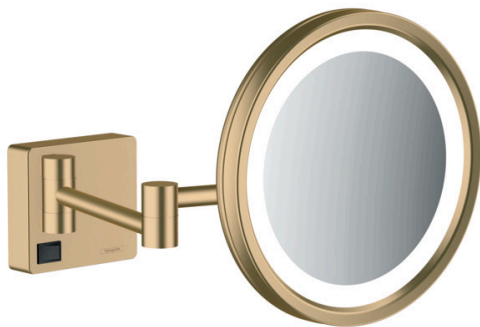

AddStoris

Зеркало для бритья

Поверхности : **шлиф. бронза** Артикульный номер: **41790140**

Описание

Характеристики

- настенный монтаж
- Скрытая часть, необходимая для установки
- материал: зеркальное стекло
- материал рамки: металл
- наклоняемый
- поворотный
- увеличение: в 3-раза
- с плавным регулированием
- лампочка: макс. 2 W (21 x 0.08 W / LED)
- вход: 100 - 240 В AC / 50/60 Hz
- выход: 21 V - DC
- уровень защиты: IP20
- с монтажным материалом
- concealed fastening
- расстояние между отверстиями: 48 мм
- диаметр отверстия: 6 мм

Награды за дизайн

reddot winner 2021

Продукт

Чертеж

AddStoris**Зеркало для бритья**Поверхности : **шлиф. бронза** Артикульный номер: **41790140****Покомпонентное изображение**

Год выпуска: >07/21

AddStoris**Зеркало для бритья**Поверхности : **шлиф. бронза** Артикульный номер: **41790140****Перечень запасных частей**