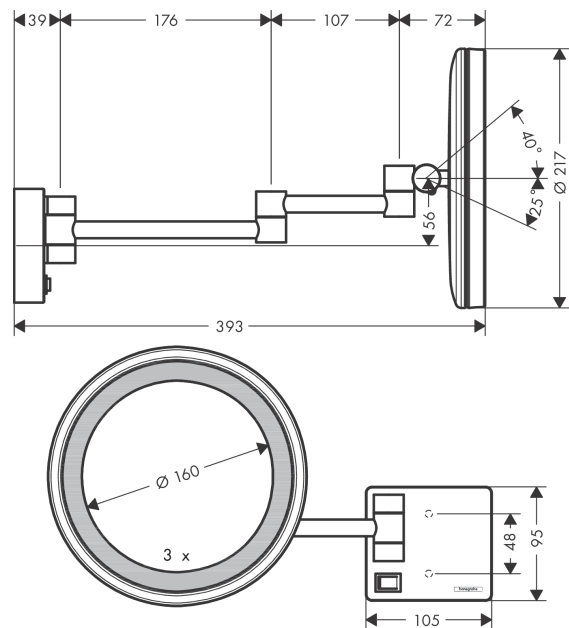

AddStoris

Зеркало для бритья

Поверхности : **шлиф. бронза** Артикульный номер: **41790140**

Описание

Характеристики

- настенный монтаж
- Скрытая часть, необходимая для установки
- материал: зеркальное стекло
- материал рамки: металл
- наклоняемый
- поворотный
- увеличение: в 3-раза
- с плавным регулированием
- лампочка: макс. 2 W (21 x 0.08 W / LED)
- вход: 100 - 240 В AC / 50/60 Hz
- выход: 21 V - DC
- уровень защиты: IP20
- с монтажным материалом
- concealed fastening
- расстояние между отверстиями: 48 мм
- диаметр отверстия: 6 мм

Награды за дизайн

reddot winner 2021

Продукт

Чертеж

AddStoris**Зеркало для бритья**Поверхности : **шлиф. бронза** Артикульный номер: **41790140****Покомпонентное изображение**

Год выпуска: >07/21

AddStoris**Зеркало для бритья**Поверхности : **шлиф. бронза** Артикульный номер: **41790140****Перечень запасных частей**