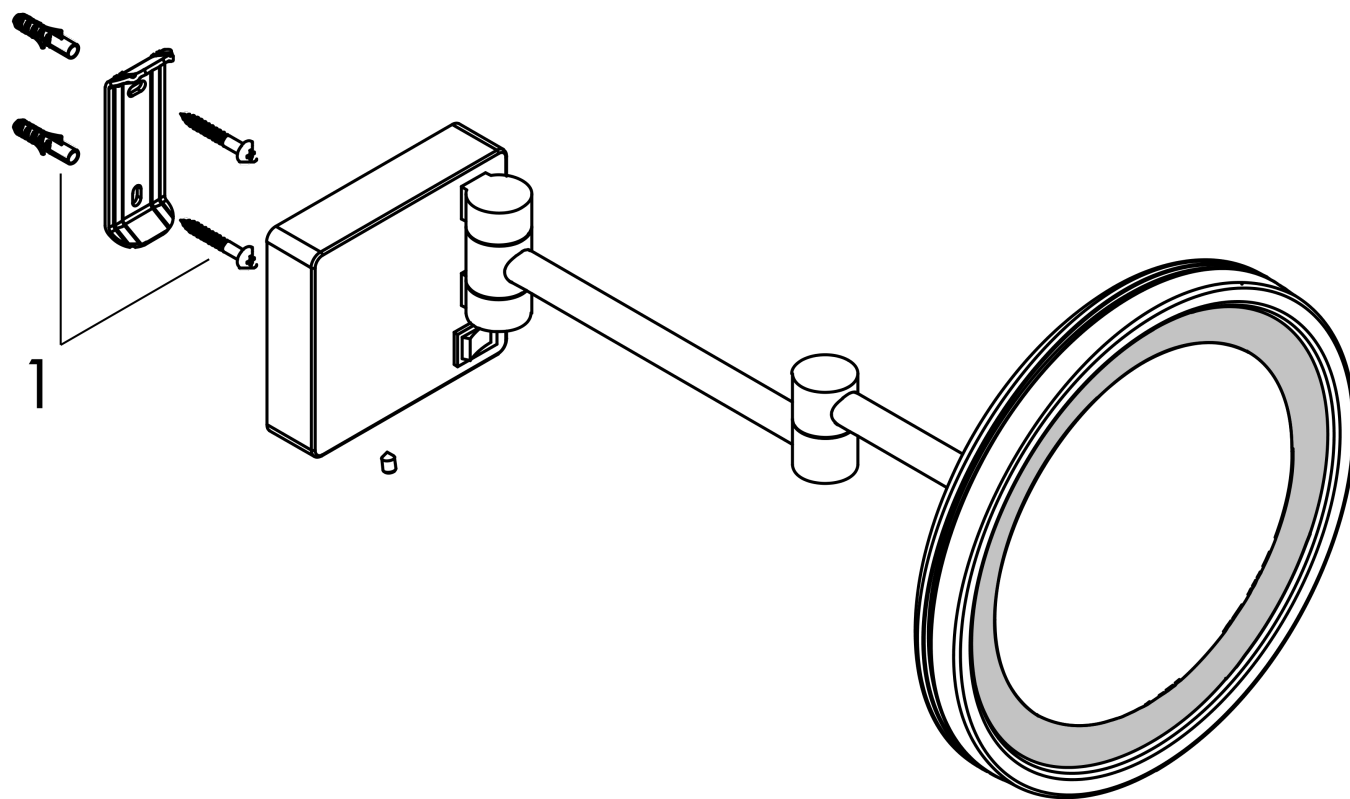

AddStoris

Зеркало для бритья

Поверхности : **шлиф. бронза** Артикульный номер: **41790140**

Описание

Характеристики

- настенный монтаж
- Скрытая часть, необходимая для установки
- материал: зеркальное стекло
- материал рамки: металл
- наклоняемый
- поворотный
- увеличение: в 3-раза
- с плавным регулированием
- лампочка: макс. 2 W (21 x 0.08 W / LED)
- вход: 100 - 240 В AC / 50/60 Hz
- выход: 21 V - DC
- уровень защиты: IP20
- с монтажным материалом
- concealed fastening
- расстояние между отверстиями: 48 мм
- диаметр отверстия: 6 мм

Награды за дизайн

reddot winner 2021

Продукт

Чертеж

AddStoris**Зеркало для бритья**Поверхности : **шлиф. бронза** Артикульный номер: **41790140****Покомпонентное изображение**

Год выпуска: >07/21

AddStoris**Зеркало для бритья**Поверхности : **шлиф. бронза** Артикульный номер: **41790140****Перечень запасных частей**