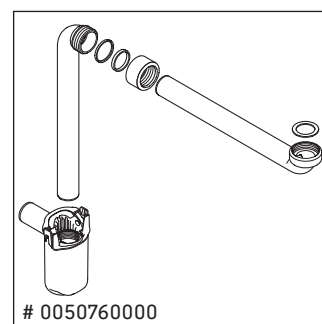

XBase

XB 6193

Инструкция по монтажу

D-Code # 034210

Указания по применению

Серия мебели для ванной комнаты соответствует действующим нормам и директивам на момент поставки и сконструирована для использования в ванных комнатах. Непосредственное орошение водой, например, во время мытья под душем следует избегать.