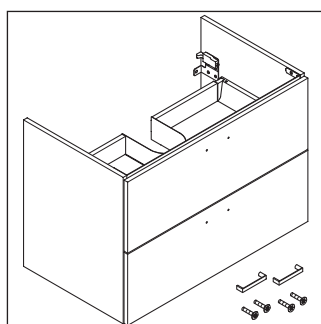

XBase

XB 6193

Инструкция по монтажу

D-Code # 034210

Указания по применению

Серия мебели для ванной комнаты соответствует действующим нормам и директивам на момент поставки и сконструирована для использования в ванных комнатах. Непосредственное орошение водой, например, во время мытья под душем следует избегать.