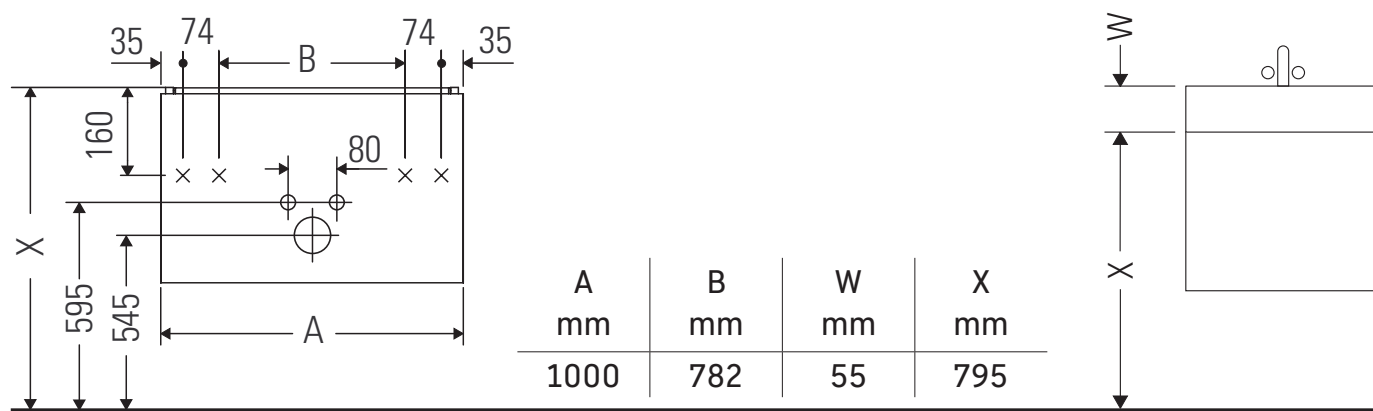

XBase

XB 6193

Инструкция по монтажу

D-Code # 034210

Указания по применению

Серия мебели для ванной комнаты соответствует действующим нормам и директивам на момент поставки и сконструирована для использования в ванных комнатах. Непосредственное орошение водой, например, во время мытья под душем следует избегать.