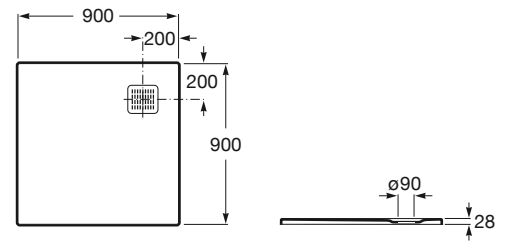

TERRAN

Plato de ducha extraplano de STONEX®

MEDIDAS

Longitud 900 mm.

Anchura 900 mm.

Altura 28 mm.

COLORES Y ACABADOS

10 Blanco

PVPR (IVA INCLUIDO)

**329,12 €**

DIBUJOS TÉCNICOS

CARACTERÍSTICAS

Superficie texturizada antideslizante. Extraplano. Incluye desagüe de gran caudal.

Desagüe incluido

Diámetro del desagüe (mm): 90

Forma: Cuadrado

Material: STONEX®

Profundidad: Extraplano (menos de 45 mm)

Tipo de fondo antideslizante: Integrado

Tipo de instalación: Empotrado / Nicho, Rincón

Fondo antideslizante