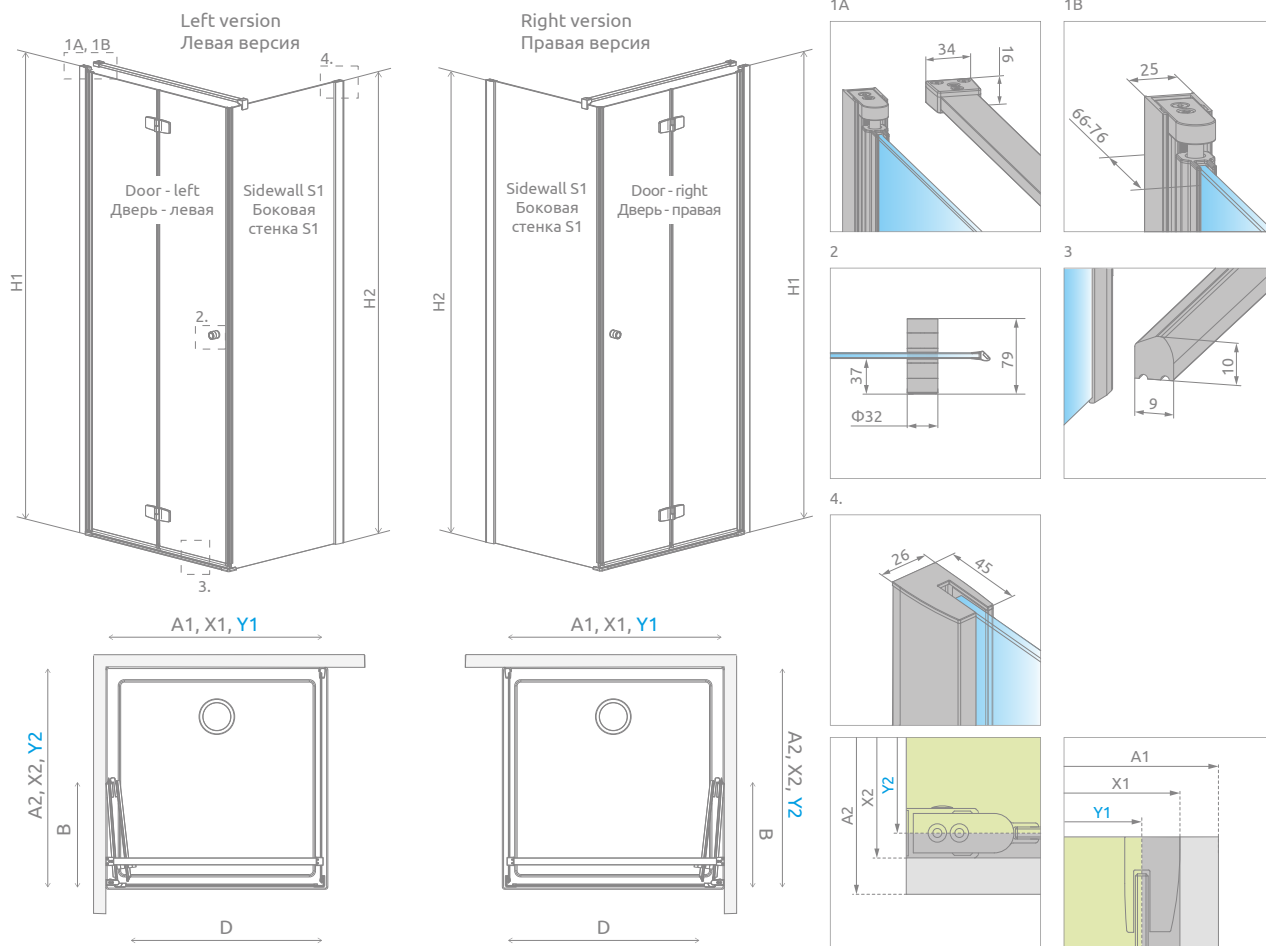

Fuenta New KDJ + shower board, душевая плита

Shower enclosure set consists of 2 parts: shower door and sidewall S1. Please specify all the article numbers when making an order.
В заказе надо указать 2 номера артикулов: двери кабины и боковой стенки.

DOOR | ДВЕРЬ

Model Модель	Tray width (A1) Ширина поддона (A1)	Dimension to the glass panel axis (Y1) Размер к оси стекла (Y1)	Height (H) Высота (H)	TRANSPARENT GLASS ПРОЗРАЧНОЕ СТЕКЛО
				Art. No. № арт.
KDJ B door 80 L	800	772-782	2020	384081-01-01L
KDJ B door 80 R	800	772-782	2020	384081-01-01R
KDJ B door 90 L	900	872-882	2020	384082-01-01L
KDJ B door 90 R	900	872-882	2020	384082-01-01R
KDJ B door 100 L	1000	972-982	2020	384083-01-01L
KDJ B door 100 R	1000	972-982	2020	384083-01-01R

SIDEWALL | БОКОВАЯ СТЕНКА

Model Модель	Tray width (A2) Ширина поддона (A2)	Dimension to the glass panel axis (Y2) Размер к оси стекла (Y2)	Height (H) Высота (H)	TRANSPARENT GLASS ПРОЗРАЧНОЕ СТЕКЛО
				Art. No. № арт.
S1 70	700	667-682	2000	384048-01-01
S1 75	750	717-732	2000	384049-01-01
S1 80	800	767-782	2000	384051-01-01
S1 90	900	867-882	2000	384050-01-01
S1 100	1000	967-982	2000	384052-01-01
S1 110	1100	1067-1082	2000	384053-01-01
S1 120	1200	1167-1182	2000	384054-01-01

Door / Дверь	A1	X1	Y1	B	D	H1
KDJ B 80	800	790-800	772-782	390	645	2020
KDJ B 90	900	890-900	872-882	440	745	2020
KDJ B 100	1000	990-1000	972-982	490	845	2020

Sidewall S1 / Боковая стенка S1	A2	X2	Y2	H2
S1 70	700	680-695	667-682	2000
S1 75	750	730-745	717-732	2000
S1 80	800	780-795	767-782	2000
S1 90	900	880-895	867-882	2000
S1 100	1000	980-995	967-982	2000
S1 110	1100	1080-1095	1067-1082	2000
S1 120	1200	1180-1195	1167-1182	2000