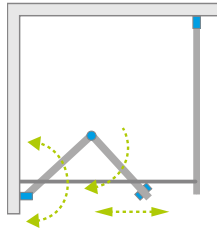

Fuenta New KDJ B