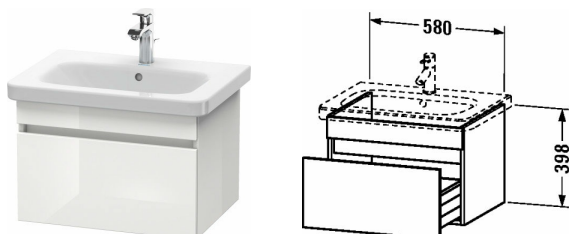

DuraStyle Тумбочка подвесная # DS6380

| < 580 мм > |

Тумбочка подвесная	Размеры	Вес	Номер заказа
1 выдвижное отделение, для DuraStyle # 232065			
Цвета			
M07 Бетонно-серый матовый декор M16 Black Oak M18 Белый матовый, декор M21 Орех темный декор M22 Белый глянцевый декор M30 Natural Oak M35 Oak Terra M43 Базальт матовый, декор M49 Графит матовый, декор M53 Каштан темный, декор M75 Лен, декор M79 Орех натуральный, декор M91 Серо-коричневый декор			
Вариант			
	580 x 448 мм		DS6380
Справка			
Дополнительная опция Vi-Color только для цвета корпуса: 18 белый матовый / 43 базальт матовый. Vi-Color для поверхности фронта: свободный выбор из всех цветов фронта., монтаж только в сочетании с малогабаритным сифоном (рекомендуется # 005076), Возможна система разделителей (опция), отдельный компонент # UV 9845 , Необходимые данные для заказа:, - цвет фронта, - цвет корпуса			
Соответствующая продукция			
Система разделителей Индивидуальная переустанавливаемая система разделителей с крышкой, черный бриллиант, для тумбочки, 115 x 320 мм	115 x 320 мм		UV9845
Малогабаритный сифон , 1 1/4" мм	1 1/4" мм		005076
Умывальник, умывальник для мебели с плоскостью под смеситель, глазуровка снизу, 650 x 480 мм	650 x 480 мм		232065