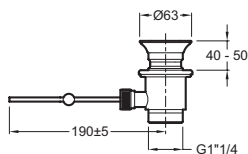

Преимущества при монтаже

- Надежная установка: двойной крепеж

Технические характеристики

- РАСХОД ВОДЫ: 5 л/мин

- ПОДКЛЮЧЕНИЕ: С гибкой подводкой

Продукты для комплектации

- EVI102: Раковина-чаша

Связанные продукты

- E94WS30: Душевая панель (начальный модуль) 30 см

Технический чертёж

Спецификация продукта: Высокий однорычажный смеситель для раковины. E78337. Коллекция: NOUVELLE VAGUE. РАСХОД ВОДЫ: 5 л/мин. ПОДКЛЮЧЕНИЕ: С гибкой подводкой.