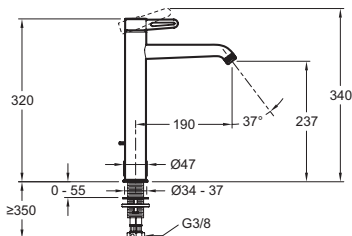

Преимущества при монтаже

- Надежная установка: двойной крепеж

Технические характеристики

- РАСХОД ВОДЫ: 5 л/мин

- ПОДКЛЮЧЕНИЕ: С гибкой подводкой

Продукты для комплектации

- EVI102: Раковина-чаша

Связанные продукты

- E94WS30: Душевая панель (начальный модуль) 30 см

Технический чертёж

Спецификация продукта: Высокий однорычажный смеситель для раковины. E78337. Коллекция: NOUVELLE VAGUE. РАСХОД ВОДЫ: 5 л/мин. ПОДКЛЮЧЕНИЕ: С гибкой подводкой.