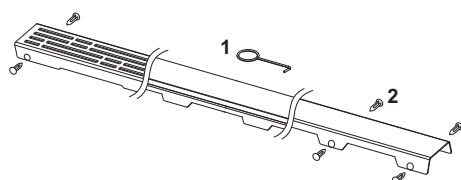

Декоративная решетка TECEdrainline "organic", нержавеющая сталь, глянец или сатин, для душевого канала, прямая

номенклатурный номер : 600861

Номинальная
длина: 800 мм
Поверхность: сатин
К 1: 1 шт.

описание:

Декоративная панель для душевого канала TECEdrainline (прямого) из нержавеющей стали (глянец/сатин) для установки в корпус канала, несущая способность в соответствии с классом нагрузки КЗ — испытательная нагрузка 300 кг.

данные о продажах:

наименование товара: Декоративная решетка TECEdrainline "organic" 800 мм нержавеющая сталь, сатин, прямая
Группа товаров: 600
Группа продукции: 3006000050

Чертежи:

Запасные части:

- | | | |
|---|--------|------------------------------|
| 1 | 668014 | Крючок для извлечения основы |
| 2 | 668016 | Уплотняющие вставки (10 шт.) |