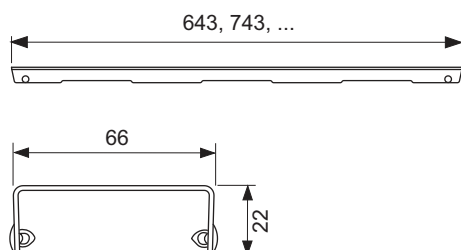

Декоративная решетка TECEdrainline "organic", нержавеющая сталь, глянец или сатин, для душевого канала, прямая

номенклатурный номер : 600861

Номинальная
длина: 800 мм
Поверхность: сатин
К 1: 1 шт.

описание:

Декоративная панель для душевого канала TECEdrainline (прямого) из нержавеющей стали (глянец/сатин) для установки в корпус канала, несущая способность в соответствии с классом нагрузки КЗ — испытательная нагрузка 300 кг.

данные о продажах:

наименование товара: Декоративная решетка TECEdrainline "organic" 800 мм нержавеющая сталь, сатин, прямая
Группа товаров: 600
Группа продукции: 3006000050

Чертежи:

Запасные части:

- | | | |
|---|--------|------------------------------|
| 1 | 668014 | Крючок для извлечения основы |
| 2 | 668016 | Уплотняющие вставки (10 шт.) |