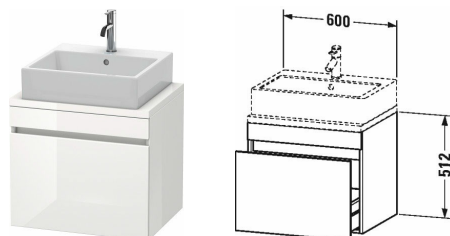

**DuraStyle Тумбочка для компактной консоли # DS5300**

| &lt; 600 мм &gt; |

Тумбочка для компактной консоли	Размеры	Вес	Номер заказа
1 выдвижное отделение			
<b>Цвета</b>			
M07 Бетонно-серый матовый декор M16 Black Oak M18 Белый матовый, декор M21 Орех темный декор M22 Белый глянцевый декор M30 Natural Oak M35 Oak Terra M43 Базальт матовый, декор M49 Графит матовый, декор M53 Каштан темный, декор M75 Лен, декор M79 Орех натуральный, декор M91 Серо-коричневый декор			
<b>Вариант</b>			
	600 x 478 мм		DS5300
<b>Справка</b>			
Рекомендуется малогабаритный сифон # 005076, Дополнительная опция Vi-Color только для цвета корпуса: 18 белый матовый / 43 базальт матовый. Vi-Color для поверхности фронта: свободный выбор из всех цветов фронта., Консоль не включена в комплект поставки, пожалуйста, заказывайте отдельно, Необходим отступ от стены в 20 мм при установке в нишу, Система разделителей (опция), съемный элемент # UV 9846, Необходимые данные для заказа: - цвет фронта - цвет корпуса			
<b>Соответствующая продукция</b>			
Система разделителей Индивидуальная переустанавливаемая система разделителей с крышкой, черный бриллиант, для консольной тумбочки и консольного шкафчика, 115 x 370 мм	115 x 370 мм		UV9846
Малогабаритный сифон , 1 1/4" мм	1 1/4" мм		005076
Раковина шлифованный вариант, без перелива, без площадки под смеситель, 580 x 415 мм	580 x 415 мм		031758
Раковина с переливом, без площадки под смеситель, вкл. заглушку для перелива, хром, включая крепление, 420 x 420 мм	420 x 420 мм		033342
Раковина с переливом, без площадки под смеситель, вкл. заглушку для перелива, хром, включая крепление, 550 x 420 мм	550 x 420 мм		033452