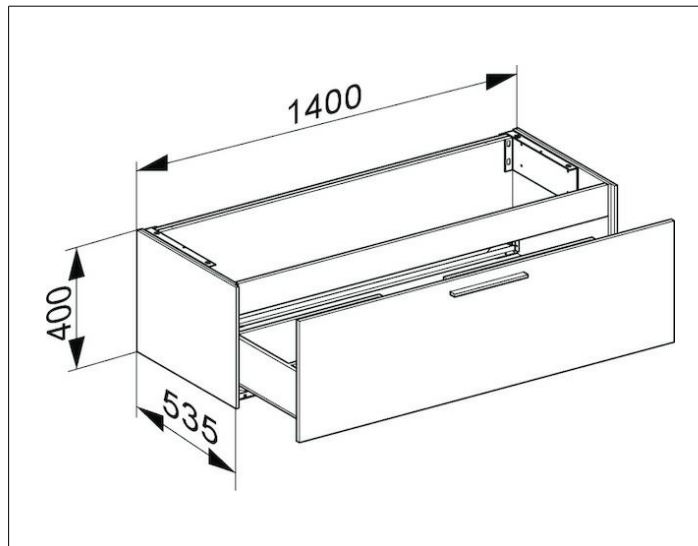

Royal 60

32161XX0000 Тумба под умывальник

ИЗДЕЛИЕ

ЧЕРТЕЖ

ОПИСАНИЕ ИЗДЕЛИЯ

подходит к керамическому умывальнику
арт. 32160, выдвжной фронтальный ящик с доводчиком,
вкл. пластиковый сифон 1 1/4 x 32

ПОВЕРХНОСТЬ

21, 43, 44, 45

ГАБАРИТЫ

1400 x 400 x 535 mm