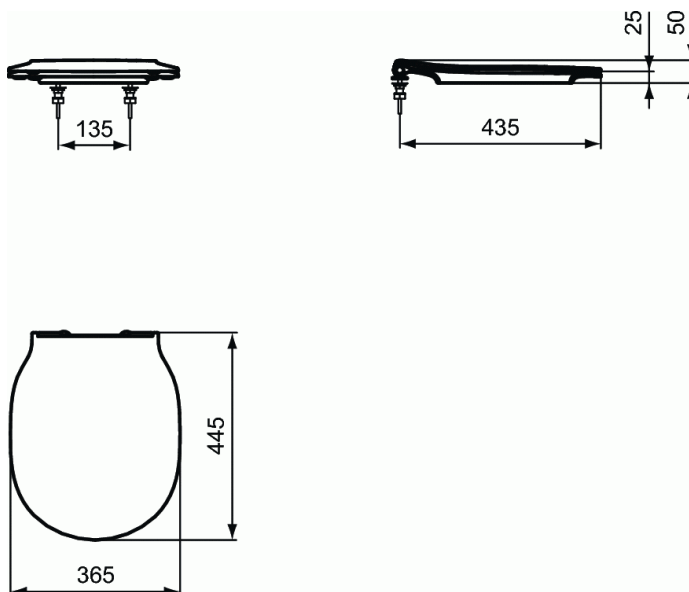

Артикул продукта: E0365

CONNECT AIR

CONNECT AIR Тонкое сидение и крышка стандарт, дюропласт

CONNECT AIR Тонкое сидение и крышка стандарт, дюропласт

CONNECT AIR Тонкое сидение и крышка стандарт, дюропласт

ПОКРЫТИЕ/ЦВЕТ*

01

* 01 = Euro White (Евробелый)