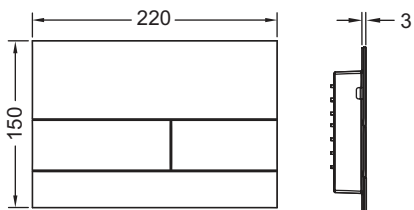

Металлическая панель смыва унитаза TECEsquare с цветным PVD покрытием

номенклатурный номер : 9240836

Цвет: Brushed Black Chrome / сатин, черный хром

Совместима с: hansgrohe / AXOR

Выставочные образцы: Да

К 1: 1 шт.

К 2: 10 шт.

описание:

Панель смыва для смывных бачков TECE, фронтальная или верхняя установка. Сверхплоская металлическая панель смыва с двумя установленными на пружинах клавишами кулисного типа. В комплект поставки входят толкатели, крепежные элементы и инструмент для монтажа/демонтажа. Совместима с контейнером для гигиенических таблеток.

PVD покрытие гармонично сочетается с душевым профилем TECEdrainprofile и комбинируется с модными коллекциями ведущих производителей (hansgrohe / AXOR).

Размеры (ш х в х г): 220 x 150 x 3 мм

данные о продажах:

наименование товара: Металлическая панель смыва унитаза TECEsquare II для системы двойного смыва, «Brushed Black Chrome / сатин, черный хром», система двойного смыва

Группа товаров: 904

Группа продукции: 2009040071

Чертежи: