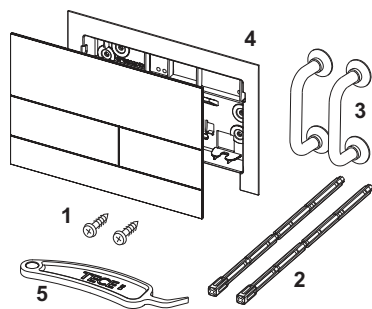

К 2: 10 шт.

описание:

Панель смыва для смывных бачков TECE, фронтальная или верхняя установка. Сверхплоская металлическая панель смыва с двумя установленными на пружинах клавишами кулисного типа. В комплект поставки входят толкатели, крепежные элементы и инструмент для монтажа/демонтажа. Совместима с контейнером для гигиенических таблеток.

PVD покрытие гармонично сочетается с душевым профилем TECEdrainprofile и комбинируется с модными коллекциями ведущих производителей (hansgrohe / AXOR).

Размеры (ш х в х г): 220 x 150 x 3 мм

данные о продажах:

наименование товара: Металлическая панель смыва унитаза TECEsquare II для системы двойного смыва, «Brushed Black Chrome / сатин, черный хром», система двойного смыва

Группа товаров: 904

Группа продукции: 2009040071

Чертежи:

Запасные части:

- | | | |
|---|---------|--|
| 1 | 9820263 | Винты для крепления панели смыва, комплект 2 шт. |
| 2 | 9820022 | Толкатели (2 шт.) |
| 3 | 9820180 | Ручки для демонтажа панели смыва, 2 шт. |
| 4 | 9820347 | Монтажная рамка TECEsquare II |
| 5 | 9820390 | Ключ для демонтажа и программирования панели смыва |