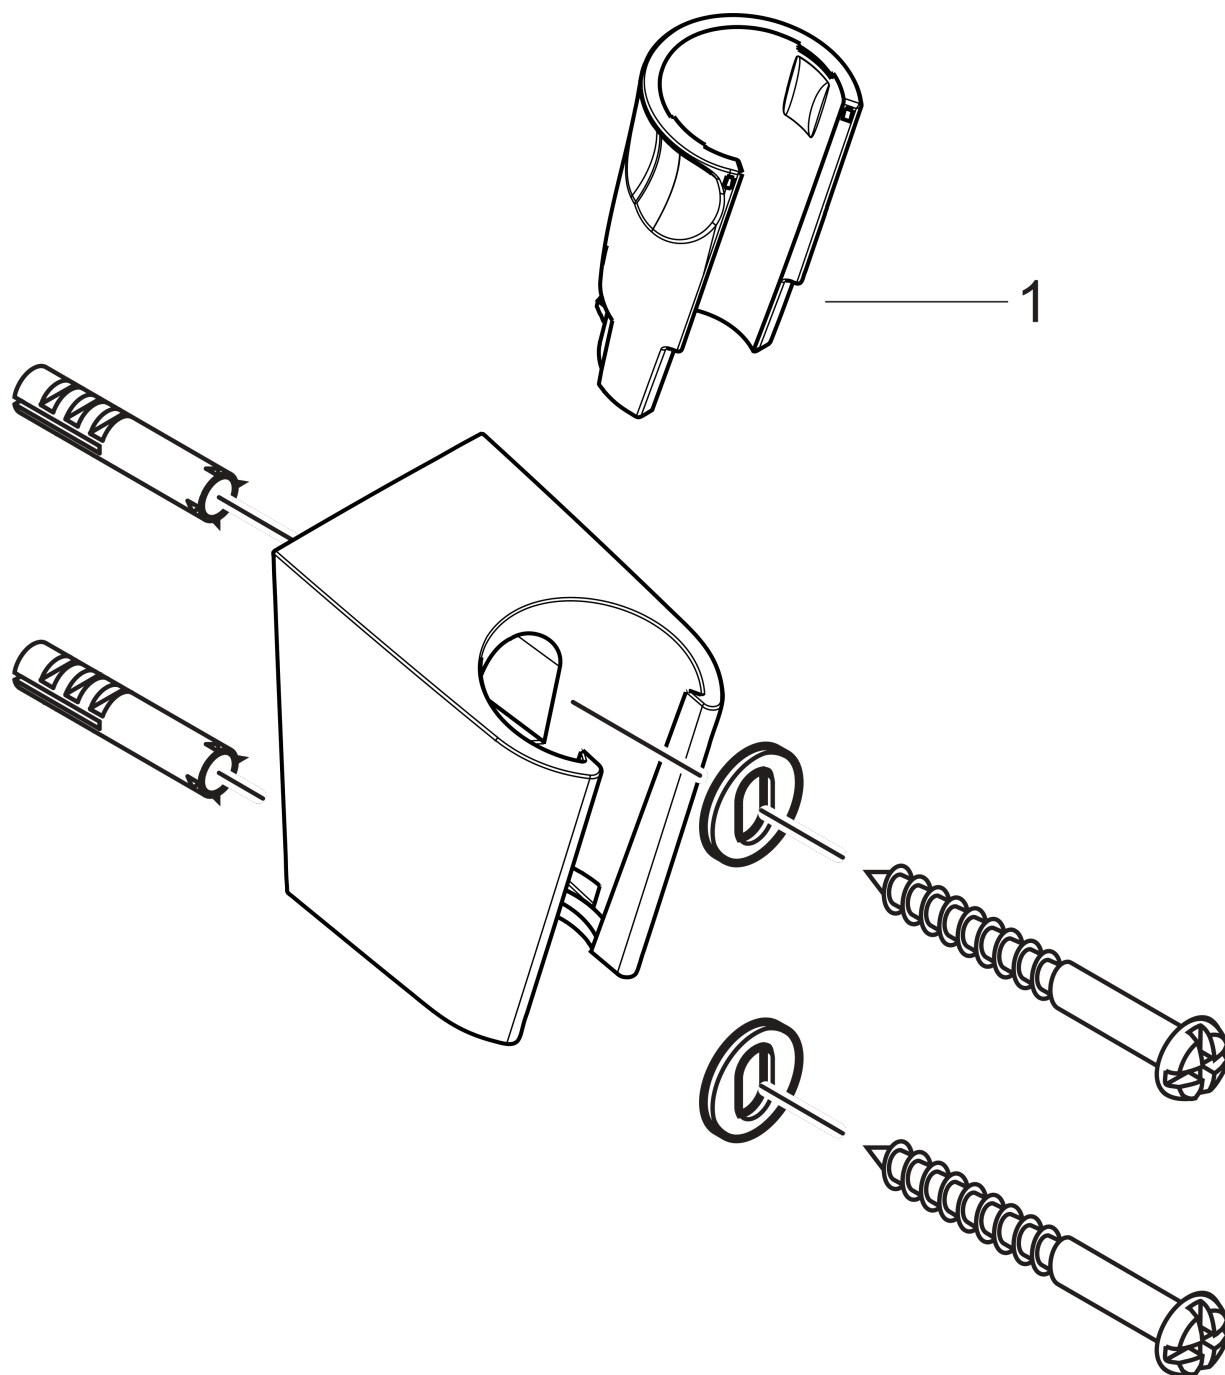

Держатель ручного душа Porter SПоверхности : **шлиф. бронза** Артикульный номер: **28331140****Описание****Характеристики**

- устойчивое положение упора
- для шлангов с конической гайкой
- пластик

Продукт**Чертеж**

Держатель ручного душа Porter SПоверхности : **шлиф. бронза** Артикульный номер: **28331140****Покомпонентное изображение**

Год выпуска: >11/16

Держатель ручного душа Porter SПоверхности : **шлиф. бронза** Артикульный номер: **28331140****Перечень запасных частей**

Год выпуска: >11/16

Позиция	Описание	Артикульный номер	PC	PU
1	guide	98918000	-	1