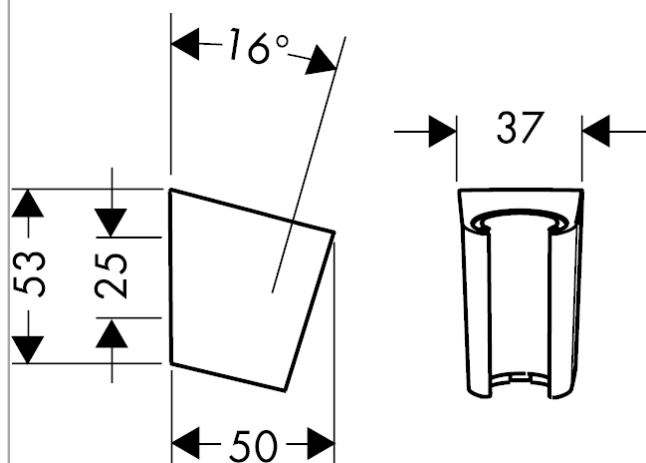

Держатель ручного душа Porter SПоверхности : **шлиф. бронза** Артикульный номер: **28331140****Описание****Характеристики**

- устойчивое положение упора
- для шлангов с конической гайкой
- пластик

Продукт**Чертеж**

Держатель ручного душа Porter SПоверхности : **шлиф. бронза** Артикульный номер: **28331140****Покомпонентное изображение**

Год выпуска: >11/16

Держатель ручного душа Porter SПоверхности : **шлиф. бронза** Артикульный номер: **28331140****Перечень запасных частей**

Год выпуска: >11/16

Позиция	Описание	Артикульный номер	PC	PU
1	guide	98918000	-	1