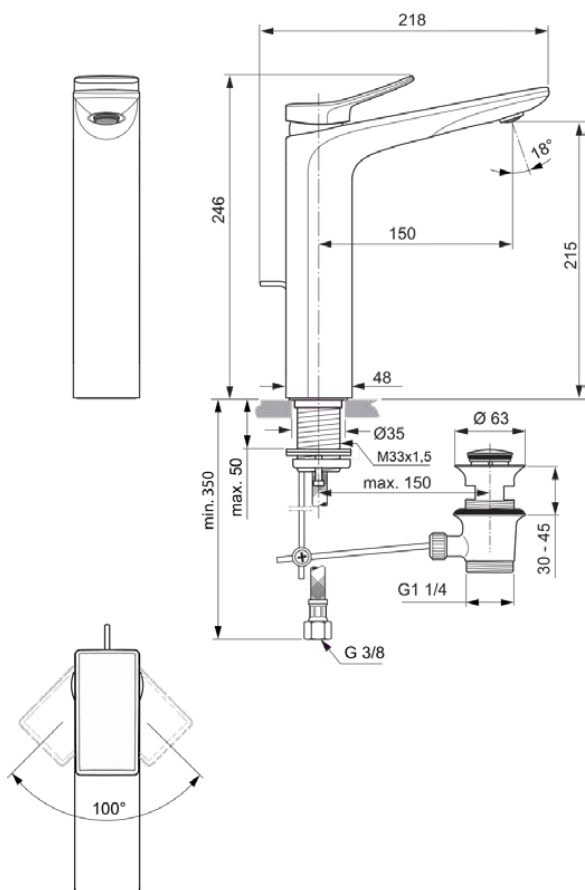

## BC757GN

CONCA | Смеситель для раковины 48x218x246 mm, 150 mm проекция излива в покрытии серебряный шторм, 5 l/min (3 bar), с сифоном | Выпрямитель струи, Ограничитель Ecoflow, Картридж FirmaFlow, Технология PVD

### Общая информация

Тип изделия:	Смесители для умывальника
Подтип изделия:	Смеситель для раковины
Бренд:	Ideal Standard
Коллекция:	CONCA
Дизайнер:	Palomba Serafini Associati
Colour:	GN - Серебряный Шторм
Эффект обработки поверхности:	Шелковисто-матовые
Высота (мм):	246
Ширина (мм):	48
Длина / Проекция (мм):	218
Способ крепления:	Стержневое крепление
Вес нетто (кг):	2.42
EAN-код:	3800861085034