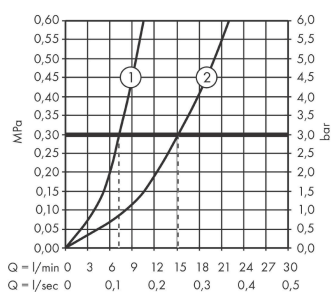

График расхода воды

- ① Отвод душа 1B-
  Сопротивление ECO
- ② Shower outlet with 1B-
  resistance