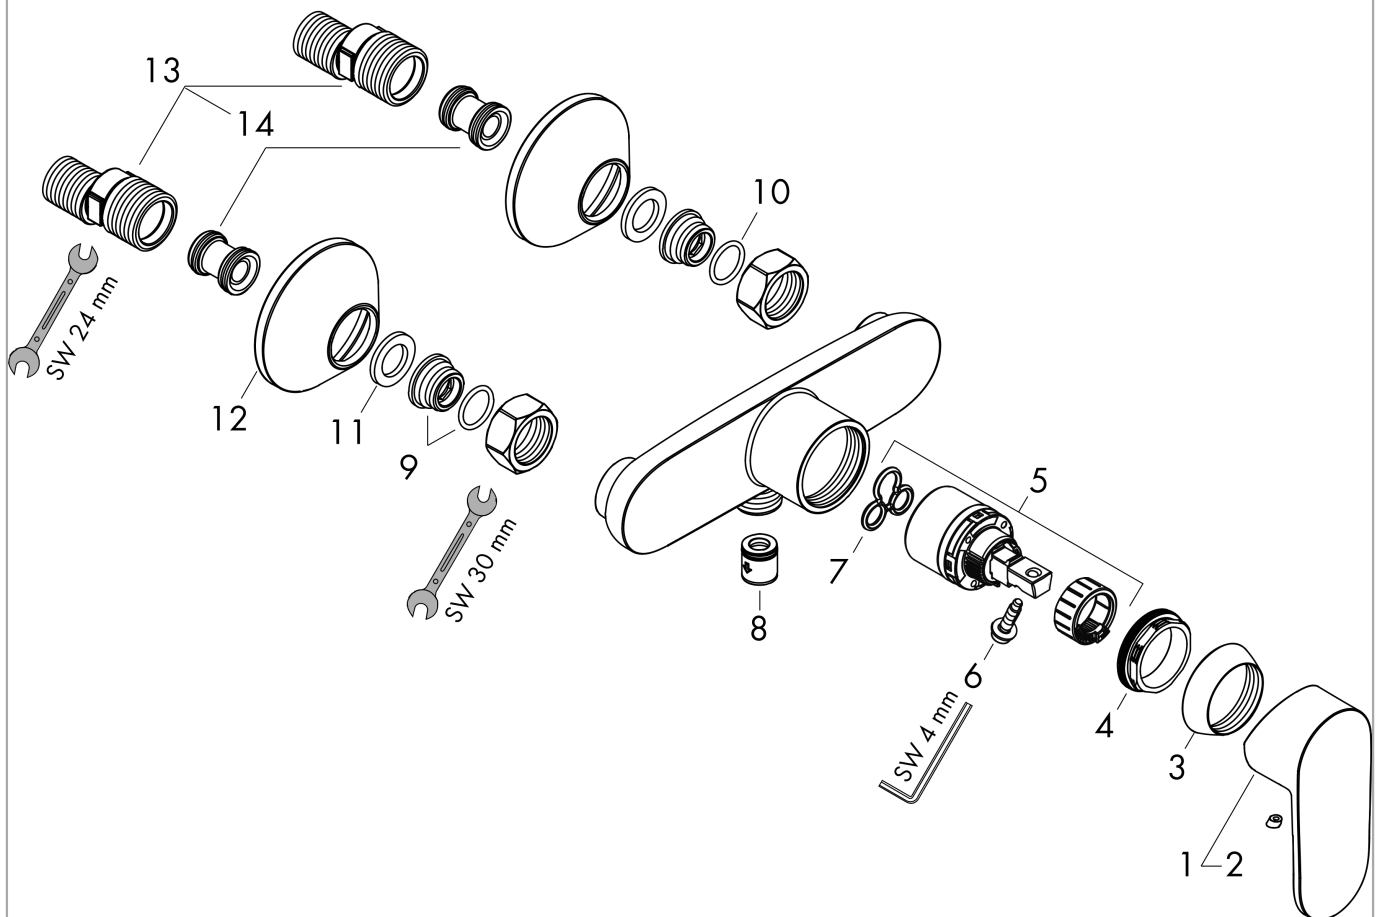

Vernis Blend

Смеситель для душа, однорычажный, внешнего монтажа, с двумя режимами расхода воды

Поверхности : хром   Артикульный номер: 71646000

Покомпонентное изображение

Год выпуска: >01/21

Vernis Blend

Смеситель для душа, однорычажный, внешнего монтажа, с двумя режимами расхода воды

Поверхности : **хром** Артикульный номер: **71646000**

Перечень запасных частей

Год выпуска: >01/21

Позиция	Описание	Артикульный номер	PC	PU
1	handle	93715000	-	1
2	screw cover	96338000	-	1
3	flange	93716000	-	1
4	nut	93717000	-	1
5	cartridge, assy	95730000	-	1
6	locking screw for handle	95140000	-	1
7	seal	95008000	-	1
8	set of non return valves DW 15	94074000	-	1
9	O-ring 16x2	98133000	-	1
10	connecting thread G½	93767000	-	1
11	filter packing	96922000	-	1
12	escutcheon Ø 70 mm	93718000	-	1
13	set of S-unions (±12 mm)	94140000	-	1
14	noise reduction	96429000	-	1