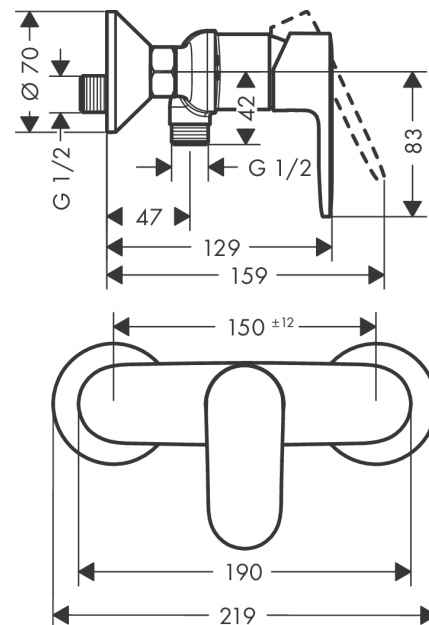

## Vernis Blend

Смеситель для душа, однорычажный, внешнего монтажа, с двумя режимами расхода воды

Поверхности : хром      Артикульный номер: 71646000

#### Характеристики

- 1 потребитель
- вид соединения: S-образные эксцентрики
- максимальный расход воды при 3 бар: 30 л/мин
- расход воды ручным душем при 3 барах: 15,2 л/мин
- керамический узел смешивания
- регулируемое ограничение температуры
- клапан обратного тока воды
- с шумопоглотителем
- подходит для проточных водонагревателей
- шланговое подсоединение DN15

### График расхода воды

- ① Отвод душа 1B-  
Сопротивление ECO
- ② Shower outlet with 1B-  
resistance

**Vernis Blend**

Смеситель для душа, однорычажный, внешнего монтажа, с двумя режимами расхода воды

Поверхности : хром      Артикульный номер: 71646000

Год выпуска: &gt;01/21

Позиция	Описание	Артикульный номер	PC	PU
1	handle	93715000	-	1
2	screw cover	96338000	-	1
3	flange	93716000	-	1
4	nut	93717000	-	1
5	cartridge, assy	95730000	-	1
6	locking screw for handle	95140000	-	1
7	seal	95008000	-	1
8	set of non return valves DW 15	94074000	-	1
9	O-ring 16x2	98133000	-	1
10	connecting thread G½	93767000	-	1
11	filter packing	96922000	-	1
12	escutcheon Ø 70 mm	93718000	-	1
13	set of S-unions (±12 mm)	94140000	-	1
14	noise reduction	96429000	-	1