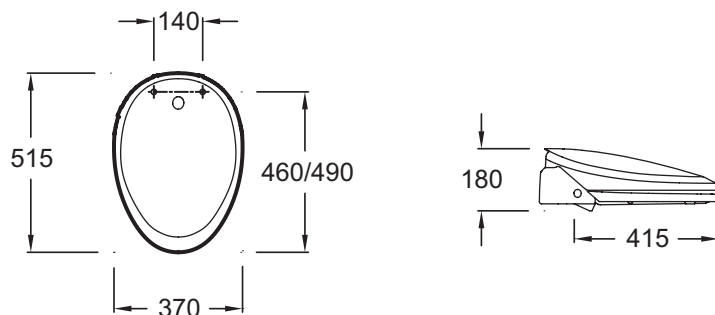

Технические характеристики

- Вес: 7,2 кг
- Подходит для использования детьми
- Угловой донный клапан

Продукты для комплектации

- 45534СК: Подвесной унитаз 58,5 x 37 см для multifunctionальных крышек-биде

Общая информация

Спецификация продукта: Крышка-биде C3-225. 45559NK. Коллекция: VIA. Вес: 7,2 кг. Подходит для использования детьми. Угловой донный клапан.