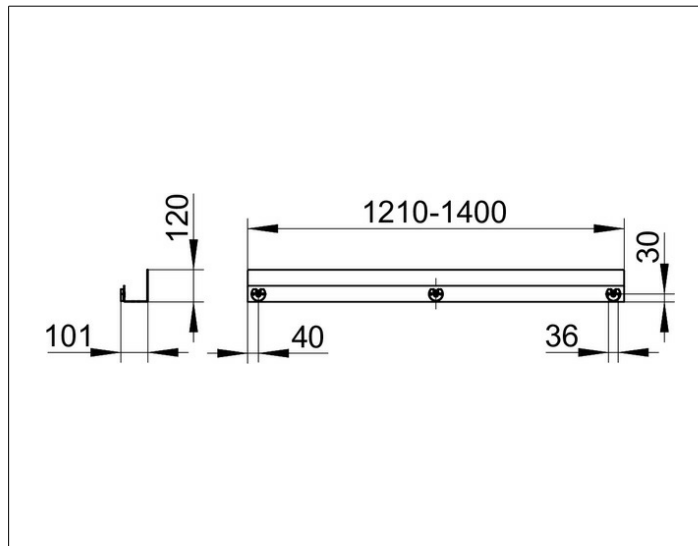

**ПОЛОЧКИ ДЛЯ ДУША**

24953370500 Полочка для душа

**ИЗДЕЛИЕ**

**ЧЕРТЕЖ**

**ОПИСАНИЕ ИЗДЕЛИЯ**

Изготовление под размер, шаг 1 см  
Настенный монтаж, съёмная, со скрытым креплением,  
со сливными прорезями

**ПОВЕРХНОСТЬ**

черный матовый

**ГАБАРИТЫ**

1210-1400 x 120 x 90 mm