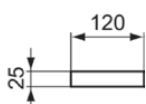

CONCA

T4500A2

CONCA | Полотенцесушитель 600x120x25 mm в покрытии шлифованное золото |
Технология PVD

Фото и схема

Общая информация

Тип изделия:	Аксессуары для ванной комнаты
Подтип изделия:	Полотенцесушитель
Бренд:	Ideal Standard
Коллекция:	CONCA
Дизайнер:	Palomba Serafini Associati
Цвета:	A2 - Шлифованное Золото
Эффект обработки поверхности:	Шелковисто-матовые
Высота (мм):	25
Ширина (мм):	600
Длина / Проекция (мм):	120
Способ крепления:	Крепежные болты
Вес нетто (кг):	0.85
EAN-код:	8014140479086