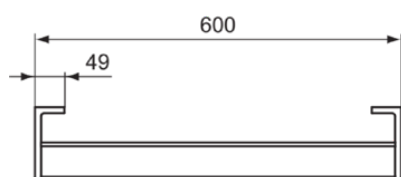

CONCA

T4500A2

CONCA | Полотенцесушитель 600x120x25 mm в покрытии шлифованное золото |
Технология PVD

Фото и схема

Общая информация

Тип изделия:	Аксессуары для ванной комнаты
Подтип изделия:	Полотенцесушитель
Бренд:	Ideal Standard
Коллекция:	CONCA
Дизайнер:	Palomba Serafini Associati
Цвета:	A2 - Шлифованное Золото
Эффект обработки поверхности:	Шелковисто-матовые
Высота (мм):	25
Ширина (мм):	600
Длина / Проекция (мм):	120
Способ крепления:	Крепежные болты
Вес нетто (кг):	0.85
EAN-код:	8014140479086

Преимущества

Технология PVD

Загрузки

- [Declaration of Conformity](#)
- [Installation Guide](#)

Спецификации с продукцией

Количество точек крепления:	4
Количество перекладин для полотенец:	2
Код цвета:	A2
Описание цвета:	шлифованное золото
Скрытое крепление:	Да
Материал:	Металл
Материал кронштейна:	Металл
PVD технология:	Да
Отделка поверхности:	PVD
Эффект обработки поверхности:	Шелковисто-матовые
Поворотный:	Нет
С отражателем (ми):	Нет
С крючком:	Нет
Способ крепления:	Крепежные болты
Способ монтажа:	Настенные