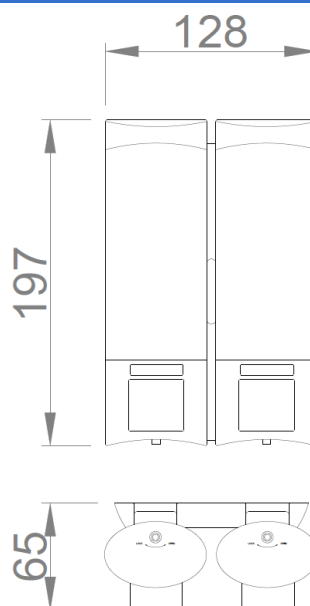

Двойной дозатор для жидкого мыла

- Двойной дозатор для жидкого мыла, для настенного монтажа.
- Активация кнопкой.
- Корпус отделан прозрачным и черным ABS-пластиком.
- Подходит для общественных мест и мест с высокой проходимостью.
- Прочный, долговечный, антивандальный и изготовленный без острых краев или кромок для безопасного использования.

КОМПОНЕНТЫ И ТЕХНИЧЕСКИЕ ХАРАКТЕРИСТИКИ

- Изготовлен из ABS-пластика прозрачного, серого и черного цвета.
- Емкость: 2 x 200 мл. Многоразового использования.
- Кнопка выполнена из ABS-пластика.
- Просмотр содержимого через прозрачную часть корпуса.
- Размеры: 197 высота x 128 ширина x 65 глубина (мм).
- Вес (пустой): 342 г.
- Рекомендуемая высота установки над столешницей: 120-200 мм.
- Подходит для всех видов мыла (кроме хирургического).

КРАТКОЕ ОПИСАНИЕ

Двойной дозатор жидкого мыла NOFER с кнопочной активацией, настенный, изготовленный из прозрачного и черного ABS пластика.

Размеры: 197 Высота x 128 ширина x 65 глубина (мм).
Емкость: 2 x 200 мл.

ТЕХНИЧЕСКИЙ ЧЕРТЕЖ

Размеры в мм.

NOFER S.L.
Avenida de la fama, 118
08940 · Comellà de Llobregat (Barcelona)
Tel +34 934 742 423 · Fax +34 934 743 548
export@nofer.com · www.nofer.com

 Сопутств.
товары
