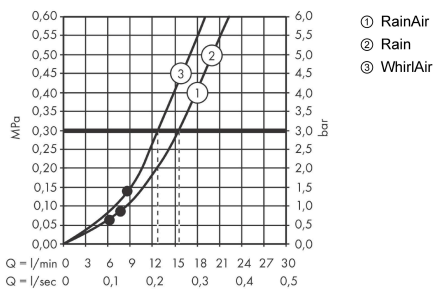

График расхода воды

Расход измерен практически с помощью соответствующей арматуры (термостат/смеситель/скрытый клапан).