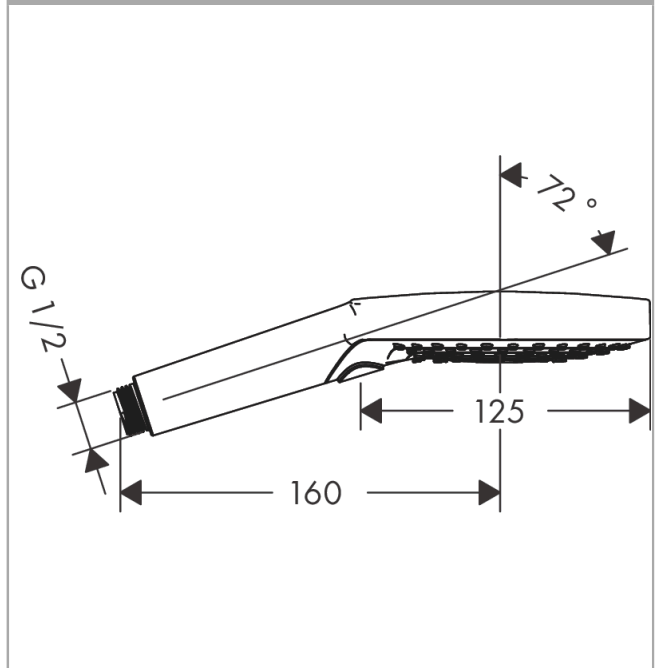

Raindance Select S Ручной душ 120 3jet

Поверхности : **шлиф. черный хром** Артикулный номер: **26530340**

Описание

Характеристики

- размер душевого диска: 125 мм
- тип струи: Rain, RainAir, Whirl
- удобное переключение типов струи с помощью кнопки Select
- максимальный расход воды при 3 бар: 15 л/мин
- с внутренней подачей воды
- промывающийся грязеулавливающий фильтр
- соединительная резьба G 1/2
- подходит для проточных водонагревателей

Технология

Награды за дизайн

Продукт

Чертеж

График расхода воды

Расход измерен практически с помощью соответствующей арматуры (термостат/смеситель/скрытый клапан).