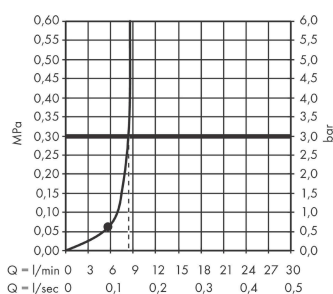

Vernis Blend

Верхний душ 200 1jet EcoSmart

Поверхности : **хром** Артикульный номер: **26277000**

Описание

Характеристики

- размер душевого диска: 205 мм
- тип струи: Rain
- шарнирное соединение: регулируемый угол верхнего душа
- материал душевого диска: пластик
- максимальный расход воды при 3 бар: 8,7 л/мин
- съемный верхний душ для очистки
- монтаж: потолок или стена
- соединительная резьба G ½

Технология

Продукт

Чертеж

График расхода воды

Расход измерен практически с помощью соответствующей арматуры (термостат/смеситель/скрытый клапан).

Vernis Blend**Верхний душ 200 1jet EcoSmart**Поверхности : **хром** Артикульный номер: **26277000**