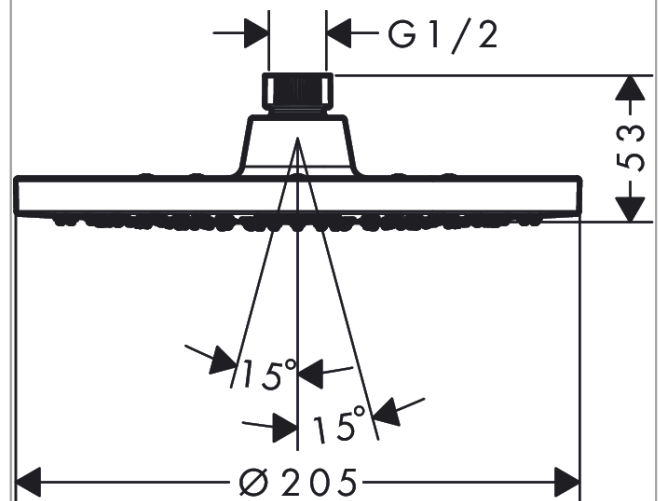

Vernis Blend

Верхний душ 200 1jet EcoSmart

Поверхности : **хром** Артикульный номер: **26277000**

Описание

Характеристики

- размер душевого диска: 205 мм
- тип струи: Rain
- шарнирное соединение: регулируемый угол верхнего душа
- материал душевого диска: пластик
- максимальный расход воды при 3 бар: 8,7 л/мин
- съемный верхний душ для очистки
- монтаж: потолок или стена
- соединительная резьба G ½

Технология

Продукт

Чертеж

График расхода воды

Расход измерен практически с помощью соответствующей арматуры (термостат/смеситель/скрытый клапан).

Vernis Blend**Верхний душ 200 1jet EcoSmart**Поверхности : **хром** Артикульный номер: **26277000**