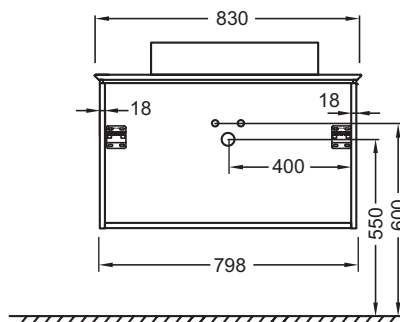

EB2083

Коллекция: MADELEINE

Отделки*:

J5 - Белый
глянцевый

J52 - Черный
глянцевый

Общие характеристики:

Технические характеристики

- РАЗМЕРЫ (СМ) : 83 x 49.20 x 47.60 см
- ТИП УСТАНОВКИ : Подвесная
- ВНУТРЕННЯЯ ОТДЕЛКА : Серого цвета
- МАТЕРИАЛ : Лак
- РЕШЕНИЕ ХРАНЕНИЯ : Выдвижные ящики с доводчиками

Связанные продукты

- E2661 : Накладная раковина 41 см
- E90012 : Раковина Ø 41 см
- E90011 : Раковина 39 см

Технический чертеж

Спецификация продукта : Тумба со столешницей 80 см из МДФ. EB2083. Коллекция : MADELEINE. РАЗМЕРЫ (СМ) : 83 x 49.20 x 47.60 см. МАТЕРИАЛ : Лак. ТИП УСТАНОВКИ : Подвесная. РЕШЕНИЕ ХРАНЕНИЯ : Выдвижные ящики с доводчиками. ВНУТРЕННЯЯ ОТДЕЛКА : Серого цвета.