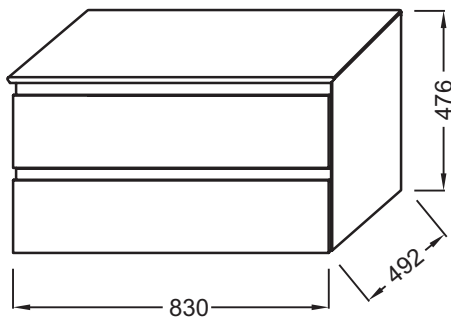

EB2083

Коллекция: MADELEINE

Отделки*:

J5 - Белый
глянцевый

J52 - Черный
глянцевый

Общие характеристики:

Технические характеристики

- РАЗМЕРЫ (СМ) : 83 x 49.20 x 47.60 см
- ТИП УСТАНОВКИ : Подвесная
- ВНУТРЕННЯЯ ОТДЕЛКА : Серого цвета
- МАТЕРИАЛ : Лак
- РЕШЕНИЕ ХРАНЕНИЯ : Выдвижные ящики с доводчиками

Связанные продукты

- E2661 : Накладная раковина 41 см
- E90012 : Раковина Ø 41 см
- E90011 : Раковина 39 см

Технический чертеж

Спецификация продукта : Тумба со столешницей 80 см из МДФ. EB2083. Коллекция : MADELEINE. РАЗМЕРЫ (СМ) : 83 x 49.20 x 47.60 см. МАТЕРИАЛ : Лак. ТИП УСТАНОВКИ : Подвесная. РЕШЕНИЕ ХРАНЕНИЯ : Выдвижные ящики с доводчиками. ВНУТРЕННЯЯ ОТДЕЛКА : Серого цвета.