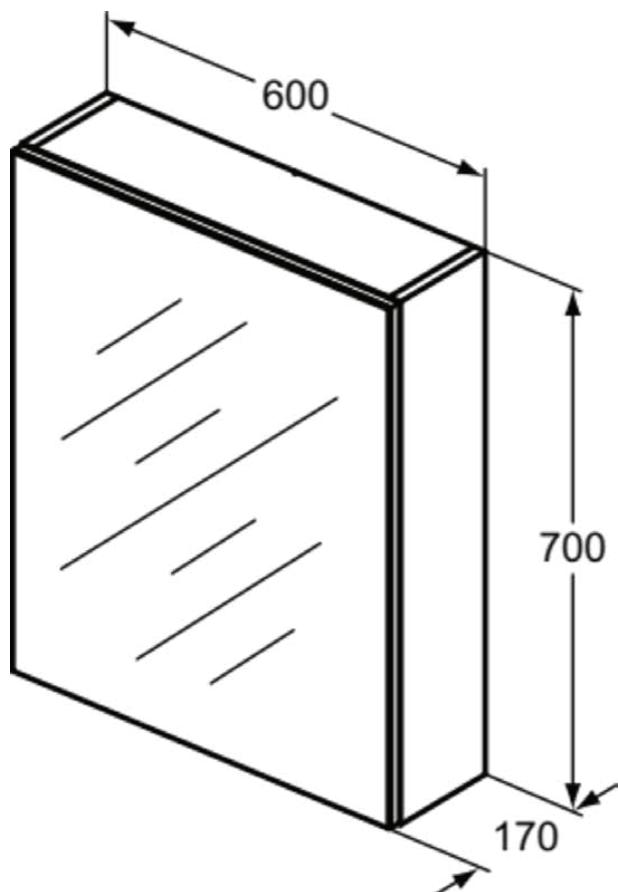

MIRROR&LIGHT

T3589AL

MIRROR&LIGHT | Зеркальный шкаф 600x170x700 мм в покрытии алюминий, 1 дверца | Плавное закрывание

Фото и схема

Общая информация

Тип изделия:	Зеркала
Подтип изделия:	Зеркальный шкаф
Бренд:	Unbranded
Коллекция:	MIRROR&LIGHT
Цвета:	AL - Алюминий
Эффект обработки поверхности:	Шелковисто-матовые
Высота (мм):	700
Ширина (мм):	600
Длина / Проекция (мм):	170
Способ крепления:	Крепежный комплект
Вес нетто (кг):	16.00
EAN-код:	8014140447894

MIRROR&LIGHT

T3589AL

MIRROR&LIGHT | Зеркальный шкаф 600x170x700 mm в покрытии алюминий, 1 дверца |
Плавное закрывание

Спецификации с продукцией

С внутренним освещением:	Нет
С магнитной полосой:	Нет
С розеткой:	Нет
С выключателем:	Нет
Способ крепления:	Крепежный комплект
Способ монтажа:	Настенные