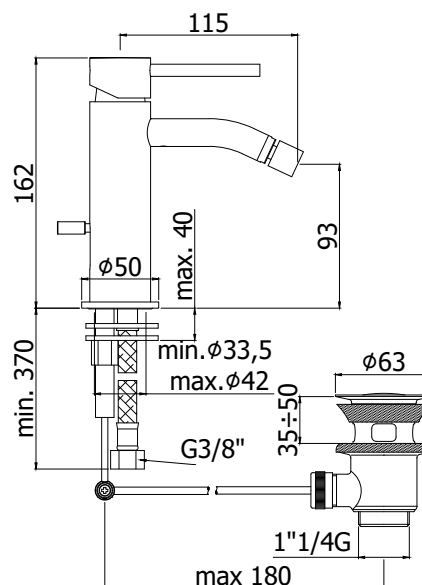

COLLEZIONE

light

IMMAGINE PRODOTTO

DISEGNO TECNICO

DESCRIZIONE

Miscelatore bidet completo di:

- con snodo e aeratore M16x1
- set 2 flessibili inox 3/8" G

ART.

LIG 131 . .
senza scarico

LIG 131K . .
con scarico Clic-Clac 1"1/4G

LIG 135 . .
con scarico automatico 1"1/4G

FINITURE

LIG
CR - cromo
ST - finitura steel looking
NO - nero opaco

DOCUMENTAZIONE

DIAGRAMMA
PORTATA 1