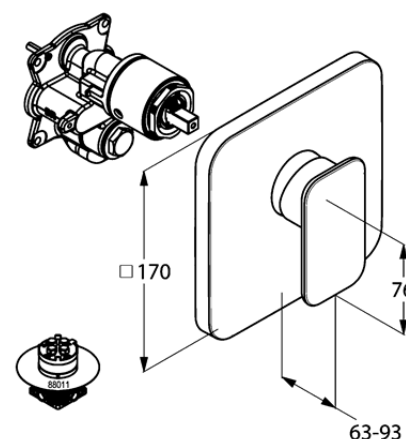

Изделие: **KLUDI E2**
встраиваемый однорычажный смеситель
для душа

Номер артикула: **49 655 05 75**

Поверхность: **хром**

Описание изделия:

внешняя монтажная часть
для KLUDI FLEXX.BOXX 88 011
класс расхода воды DC
керамический картридж
с ограничителем горячей воды

Размеры

График расхода воды