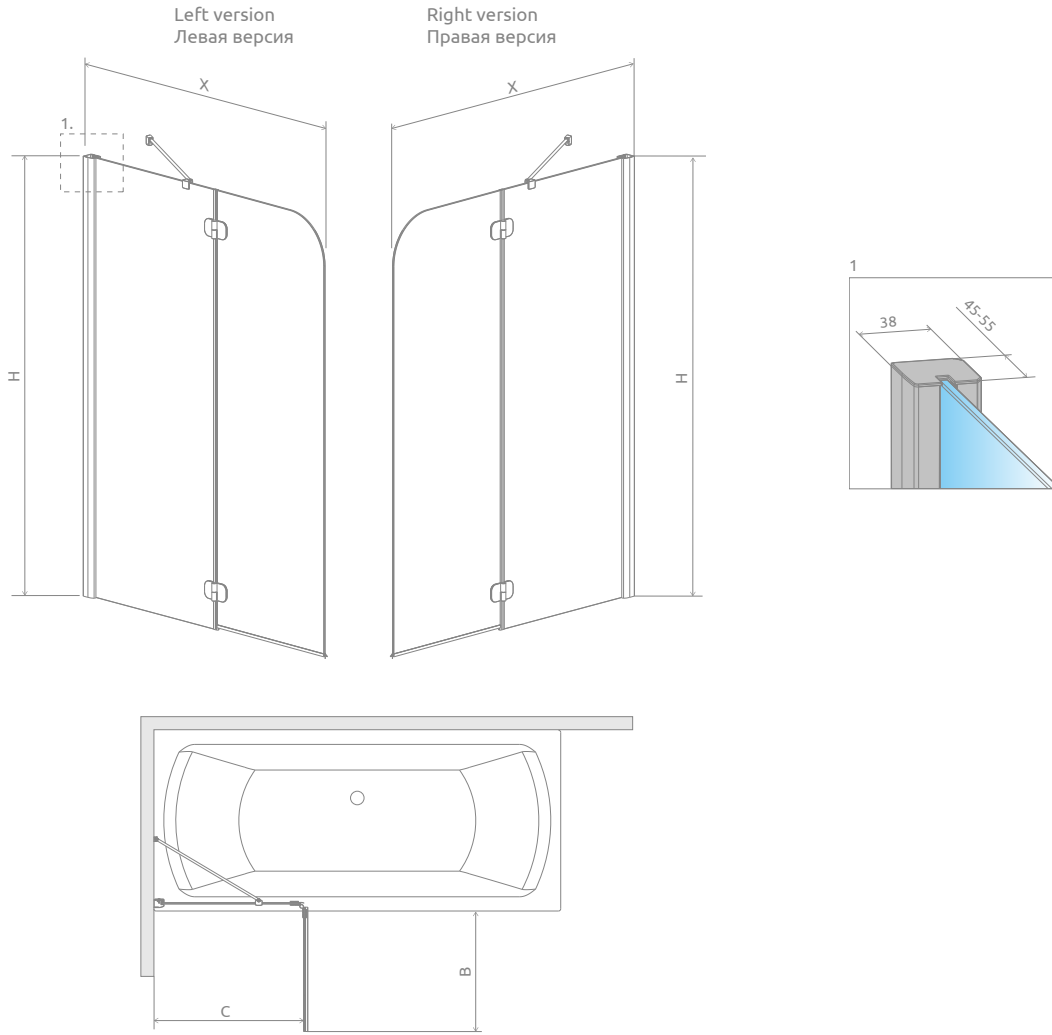

Torrenta PND II

Profile finish:
Данное изделие доступно
с фурнитурой цвета:

01 Chrome
01 Хром

Model Модель	Width (X) Ширина (X)	Height (H) Высота (H)	TRANSPARENT GLASS ПРОЗРАЧНОЕ СТЕКЛО	GLASS FINISH ЦВЕТ СТЕКЛА
			Art. No. № арт.	Graphite Графитовое Art. No. № арт.
PND II 101 L	1010-1020	1500	201202-101NL	201202-105NL
PND II 101 R	1010-1020	1500	201202-101NR	201202-105NR
PND II 121 L	1210-1220	1500	201203-101NL	201203-105NL
PND II 121 R	1210-1220	1500	201203-101NR	201203-105NR