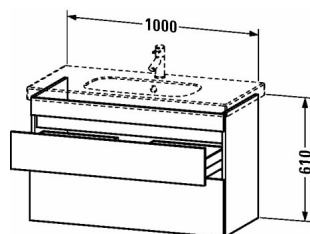

DuraStyle Тумбочка подвесная # DS6485

| < 1000 мм > |

Тумбочка подвесная	Размеры	Вес	Номер заказа
2 выдвжных ящика, верхний ящик, вкл. вырез и крышку для сифона, для D-Code # 034210			
Цвета			
M07 Бетонно-серый матовый декор M16 Black Oak M18 Белый матовый, декор M21 Орех темный декор M22 Белый глянцевый декор M30 Natural Oak M35 Oak Terra M43 Базальт матовый, декор M49 Графит матовый, декор M53 Каштан темный, декор M75 Лен, декор M79 Орех натуральный, декор M91 Серо-коричневый декор			
Вариант	1000 x 453 мм		DS6485
Справка			
Дополнительная опция Vi-Color только для цвета корпуса: 18 белый матовый / 43 базальт матовый. Vi-Color для поверхности фронта: свободный выбор из всех цветов фронта., Возможна система разделителей (опция), отдельный компонент # UV 9845 , Необходимые данные для заказа:, - цвет фронта, - цвет корпуса			
Соответствующая продукция			
Система разделителей Индивидуальная переустанавливаемая система разделителей с крышкой, черный бриллиант, для тумбочки, 115 x 320 мм	115 x 320 мм		UV9845
Умывальник, умывальник для мебели с переливом, с плоскостью под смеситель, глазуровка снизу, 1050 x 480 мм	1050 x 480 мм		034210

Все чертежи содержат необходимые размеры с соблюдением стандартных допусков. Они указаны в мм и не являются обязательными. Точные размеры, в частности для монтажа по индивидуальному заказу, можно получить только по готовому изделию.