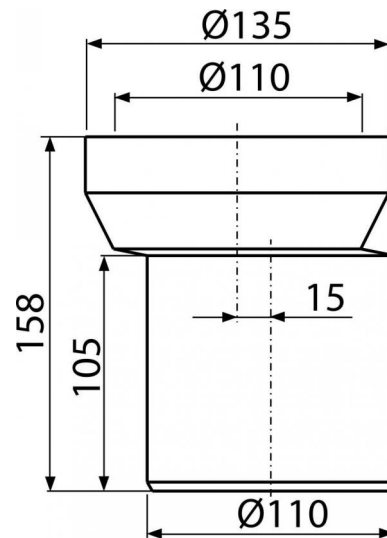

A92

Патрубок для унитаза эксцентрический 158 мм

**Область применения**

Для подключения унитаза к канализационному стоку

Свойства

- Материал: полипропилен
- Прямое подключение к канализационному стоку Ø110 мм
- Смещение оси 15 мм

Содержание комплекта

- Прокладка
- Патрубок

Код заказа, Логистическая информация

Код	EAN	Вес (шт упаковка паллета)	Размеры (шт упаковка)	Количество (упаковка паллета)
A92	8594045935219	0,2636 7,9080 146,5280 кг	158×135×138 590×430×390 мм	30 480 шт