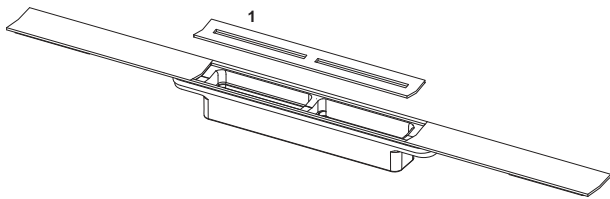

Душевой дренажный профиль для душа, для монтажа на плиточный клей над бетонной стяжкой и уплотнением.

PVD покрытие гармонично сочетается с металлическими панелями смыва TECESquare II и комбинируется с модными коллекциями ведущих производителей (hansgrohe / AXOR).

Комплект поставки:

- Душевой профиль, который можно обрезать по длине, выполненный из нержавеющей стали, с уклоном к центру для улучшения слива воды и самоочистения
- Душевой профиль может быть укорочен до минимальной длины 500 мм
- Душевой профиль и декоративная панель из нержавеющей стали 1.4301 (304) с цветным PVD покрытием
- Соединительные элементы для подсоединения к сифону TECEdrainprofile
- Ребристая накладка для простого монтажа и надежного соединения с плиточным клеем
- Для слоя плитки 8-25 мм (включая слой клея)
- Для монтажа вплотную к стене при толщине отделки стены от 10 мм (включая слой клея)
- Для пристенного монтажа (вплотную к стене) или на любом расстоянии от стены

данные о продажах:

наименование товара: Душевой профиль TECEdrainprofile, 900 мм, нержавеющая сталь, «Brushed Red Gold / сатин, красный, позолоченный»

Группа товаров: 608

Группа продукции: 3006080011

Чертежи:

Запасные части:

- 1 675014 Съемная декоративная панель, нержавеющая сталь, «Brushed Red Gold / сатин, красный, позолоченный»