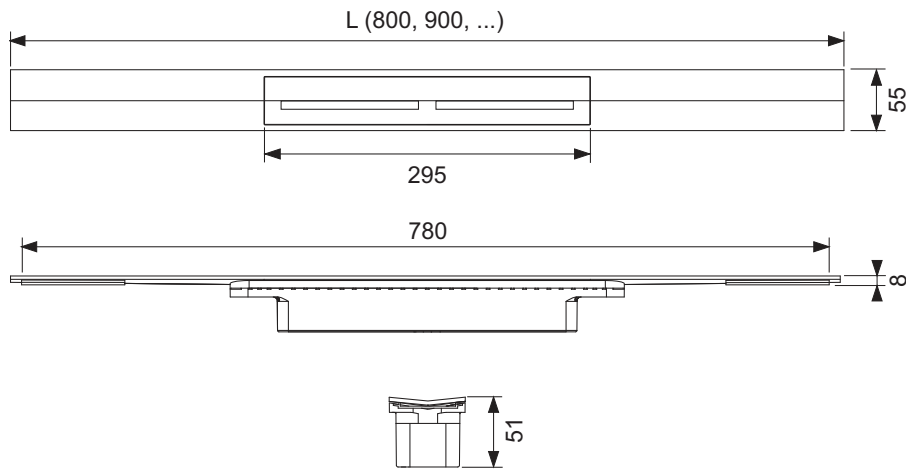

**Профиль для душа TECEdrainprofile с цветным PVD покрытием**

номенклатурный номер : 670903

Длина: 900 мм**Ширина:** 55 мм**Цвет:** Brushed Red Gold / сатин, красный, позолоченный**Совместима с:** hansgrohe / AXOR**К 1:** 1 шт.**описание:**

Комплект поставки:

- Душевой профиль, который можно обрезать по длине, выполненный из нержавеющей стали, с уклоном к центру для улучшения слива воды и самоочистения
- Душевой профиль может быть укорочен до минимальной длины 500 мм
- Душевой профиль и декоративная панель из нержавеющей стали 1.4301 (304) с цветным PVD покрытием
- Соединительные элементы для подсоединения к сифону TECEdrainprofile
- Ребристая накладка для простого монтажа и надежного соединения с плиточным клеем
- Для слоя плитки 8-25 мм (включая слой клея)
- Для монтажа вплотную к стене при толщине отделки стены от 10 мм (включая слой клея)
- Для пристенного монтажа (вплотную к стене) или на любом расстоянии от стены

данные о продажах:

наименование товара: Душевой профиль TECEdrainprofile, 900 мм, нержавеющая сталь, «Brushed Red Gold / сатин, красный, позолоченный»

Группа товаров: 608

Группа продукции: 3006080011

Чертежи:

Запасные части:

- 1 675014 Съемная декоративная панель, нержавеющая сталь, «Brushed Red Gold / сатин, красный, позолоченный»