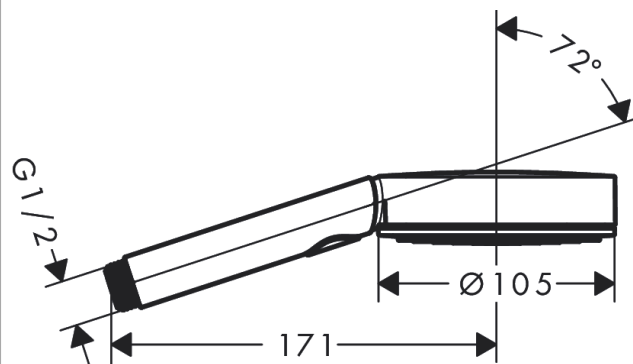

Pulsify Select S

Ручной душ 105 3jet Activation EcoSmart

Поверхности : **хром** Артикульный номер: **24101000**

Описание

Характеристики

- размер душевого диска: 105 мм
- тип струи: PowderRain, IntenseRain, MonoRain
- удобное переключение типов струи с помощью кнопки Select
- максимальный расход воды при 3 бар: 8,5 л/мин
- расход воды PowderRain (при 3 барах): 8,5 л/мин
- расход воды для струи Mono (при 3 бар): 8 л/мин
- расход воды для струи IntenseRain (при 3 бар): 8,2 л/мин
- расход воды для струи Rain (при 3 бар): 8,2 л/мин
- соединительная резьба G 1/2
- подходит для проточных водонагревателей

Технология

Награды за дизайн

reddot winner 2021

Продукт

Чертеж

График расхода воды

Расход измерен практически с помощью соответствующей арматуры (термостат/смеситель/скрытый клапан).

Pulsify Select S**Ручной душ 105 3jet Activation EcoSmart**Поверхности : **хром** Артикульный номер: **24101000**

Позиция	Описание	Артикульный номер	PC	PU
1	filter	92672000	-	1
2	seal	98058000	-	1