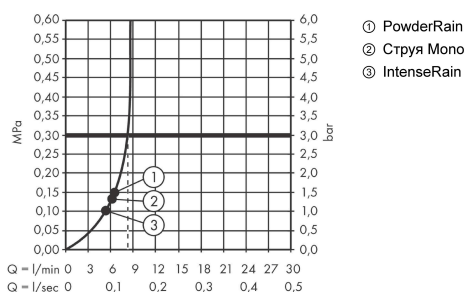

Pulsify Select S

Ручной душ 105 3jet Activation EcoSmart

Поверхности : **хром** Артикульный номер: **24101000**

Описание

Характеристики

- размер душевого диска: 105 мм
- тип струи: PowderRain, IntenseRain, MonoRain
- удобное переключение типов струи с помощью кнопки Select
- максимальный расход воды при 3 бар: 8,5 л/мин
- расход воды PowderRain (при 3 барах): 8,5 л/мин
- расход воды для струи Mono (при 3 бар): 8 л/мин
- расход воды для струи IntenseRain (при 3 бар): 8,2 л/мин
- расход воды для струи Rain (при 3 бар): 8,2 л/мин
- соединительная резьба G 1/2
- подходит для проточных водонагревателей

Технология

Награды за дизайн

reddot winner 2021

Продукт

Чертеж

График расхода воды

Расход измерен практически с помощью соответствующей арматуры (термостат/смеситель/скрытый клапан).

Pulsify Select S**Ручной душ 105 3jet Activation EcoSmart**Поверхности : **хром** Артикульный номер: **24101000**