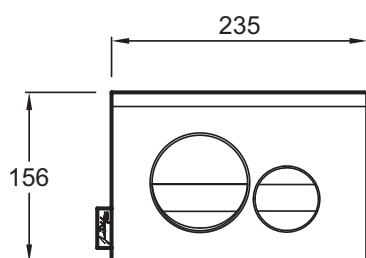

E20859

Коллекция: ОБЩАЯ КАТЕГОРИЯ

Отделки*:

Общие характеристики:

Технические характеристики

• РАЗМЕРЫ (СМ): 23,50 x 15,60 см

• ВЕС: 0,5 кг

Общая информация

Спецификация продукта: Панель смыва круглый дизайн. E20859. Коллекция: ОБЩАЯ КАТЕГОРИЯ. РАЗМЕРЫ (СМ): 23,50 x 15,60 см. ВЕС: 0,5 кг.