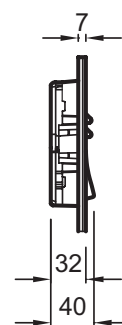

E20859

Коллекция: ОБЩАЯ КАТЕГОРИЯ

Отделки*:

Общие характеристики:

Технические характеристики

• РАЗМЕРЫ (СМ): 23,50 x 15,60 см

• ВЕС: 0,5 кг

Общая информация

Спецификация продукта: Панель смыва круглый дизайн. E20859. Коллекция: ОБЩАЯ КАТЕГОРИЯ. РАЗМЕРЫ (СМ): 23,50 x 15,60 см. ВЕС: 0,5 кг.