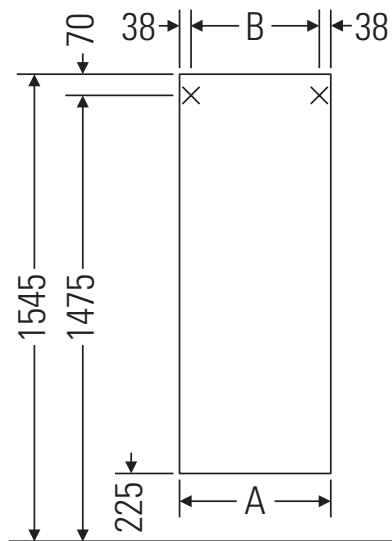

Ketho

KT 1257 L/R

Инструкция по монтажу

A	B
mm	mm
400	324

Указания по применению

Серия мебели для ванной комнаты соответствует действующим нормам и директивам на момент поставки и сконструирована для использования в ванных комнатах. Непосредственное орошение водой, например, во время мытья под душем следует избегать.