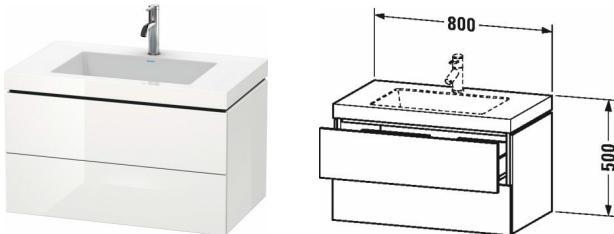

L-Cube Умывальник мебельный с подвесной тумбочкой с-bonded в комплекте # LC6927 N/O/T

| < 800 мм > |

Умывальник мебельный с подвесной тумбочкой с-bonded в комплекте	Размеры	Вес	Номер заказа
2 выдвижных ящика, верхний ящик, вкл. вырез и крышку для сифона, без перелива, с плоскостью под смеситель, включая выпуск с керамической крышкой, включая малогабаритный сифон			
Цвета			
M03 Нефритовый гляцевый лаковый M07 Бетонно-серый матовый декор M09 Светло-голубой матовый декор M10 Абрикосово-жемчужный гляцевый лак M11 Кашемировый дуб M12 Дуб брашированный, натуральный шпон M13 Американский орех, натуральный шпон M14 Терра, декор M18 Белый матовый, декор M20 Абрикосово-жемчужный шелковисто-матовый лак M21 Орех темный декор M22 Белый гляцевый декор M27 Белая сирень, гляцевый лак M31 Сосна серебристая, декор M38 Доломитово-серый гляцевый лак M40 Черный гляцевый лак M43 Базальт матовый, декор M47 Каменно-синий гляцевый лак M49 Графит матовый, декор M51 Сосна коричневая, декор M52 Европейский дуб, декор M53 Каштан темный, декор M61 Коричнево-оливковый гляцевый лак M69 Орех брашированный (натуральный шпон) M71 Средиземноморский дуб M72 Дуб брашированный, натуральный шпон M73 Тичинская вишня M75 Лен, декор M79 Орех натуральный, декор M80 Graphit Super Matt M85 Белый гляцевый лак M86 Капучино гляцевый лак M87 Белая сирень шелковисто-матовый M89 Фланелево-серый гляцевый лак M90 Фланелево-серый шелковисто-матовый лак M91 Серо-коричневый декор			
Вариант			
мебельный умывальник Vero Air включен	800 x 480 мм		LC6927 N/O/T
Справка			
Данный продукт поставляется только в комбинации с керамической серией Vero Air и мебельной серией L-Cube, Тумбочка прочно склеивается с умывальником и поставляется как один предмет, Мебельные умывальники не поставляются с WonderGliss, Керамика крепится на стену с помощью отдельной монтажной планки (включена в комплект), подвесные болты для монтажной планки не включены в поставку, соблюдайте инструкцию. Система разделителей не монтируется дополнительно, она должна быть установлена на фабрике. Необходимые данные для заказа: - внутренние разделители да/нет, - орех 77 или клен 78			
Принадлежности