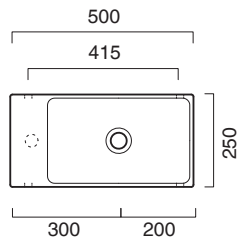

cod. 5P5025VE00

Portasciugamani in alluminio cromato.
Chrome aluminium towel rail.

Porte serviette en aluminium chromé.

CE EN 14688 - CL00