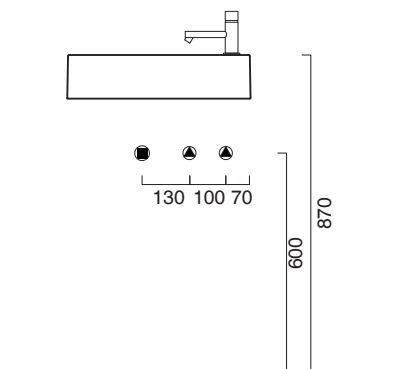

cod. 5P5025VE00

Portasciugamani in alluminio cromato.
Chrome aluminium towel rail.

Porte serviette en aluminium chromé.

CE EN 14688 - CL00