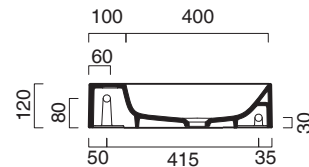

cod. 5P5025VE00

Portasciugamani in alluminio cromato.
Chrome aluminium towel rail.

Porte serviette en aluminium chromé.

CE EN 14688 - CL00