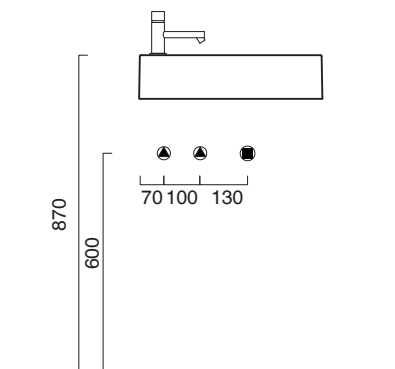

cod. 5P5025VE00

Portasciugamani in alluminio cromato.
Chrome aluminium towel rail.

Porte serviette en aluminium chromé.

CE EN 14688 - CL00