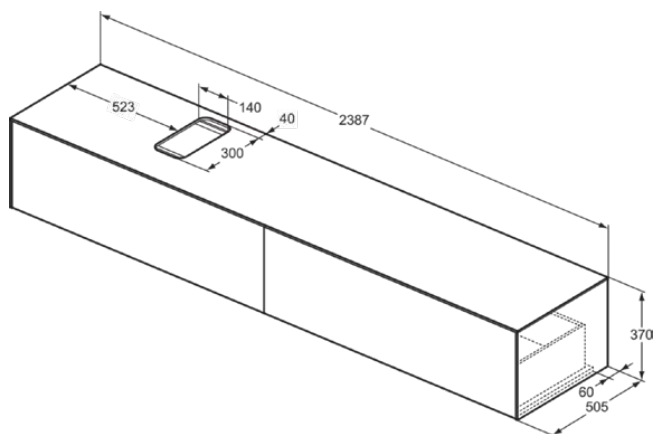

CONCA

T4334Y2

CONCA | Подстолье 2387x505x370 mm в покрытии антрацит матовый, 2 ящика | Без ручек, Ящик с полным выдвижением, Нажимная система, Плавное закрывание, В сборе, Древесина из экологичных источников

Фото и схема

Общая информация

Тип изделия:	Мебель
Подтип изделия:	Подстолье
Бренд:	Ideal Standard
Коллекция:	CONCA
Дизайнер:	Palomba Serafini Associati
Colour:	Y2 - Антрацит Матовый
Эффект обработки поверхности:	Матовые
Высота (мм):	370
Ширина (мм):	2387
Длина / Проекция (мм):	505
Способ крепления:	Крепежный комплект
Вес нетто (кг):	79.00
EAN-код:	8014140464761