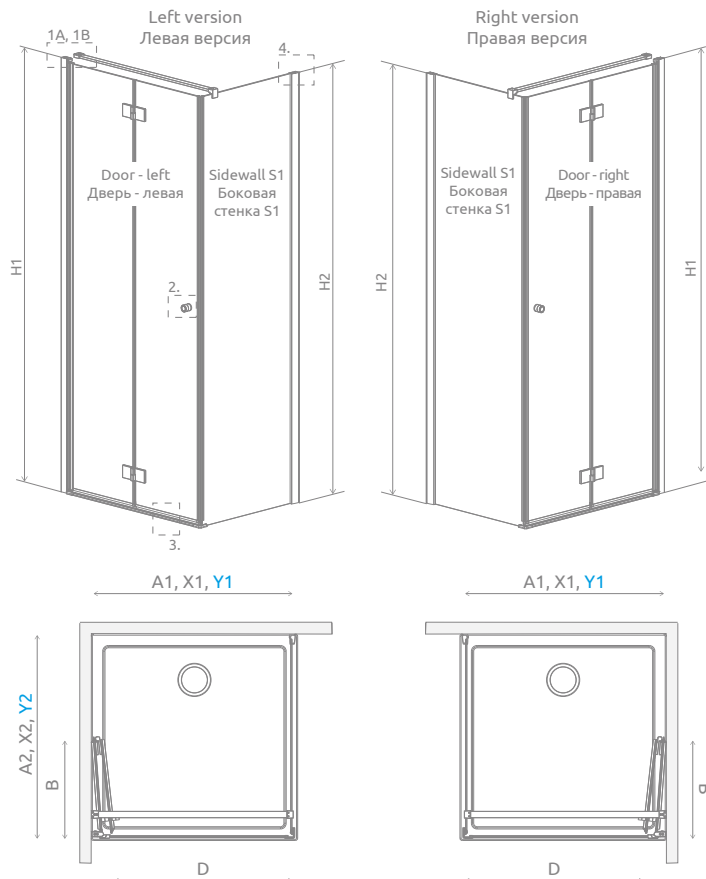

Essenza New KDJ B + shower board, душевая плита

Shower enclosure set consists of 2 parts: shower door and sidewall S1. Please specify all the article numbers when making an order.
В заказе надо указать 2 номера артикулов: двери кабины и боковой стенки.

DOOR | ДВЕРЬ

Model Модель	Tray width (A1) Ширина поддона (A1)	Dimension to the glass panel axis (Y1) Размер к оси стекла (Y1)	Height (H) Высота (H)	TRANSPARENT GLASS ПРОЗРАЧНОЕ СТЕКЛО
				Art. No. № арт.
KDJ B door 80 L	800	772-782	2020	385081-01-01L
KDJ B door 80 R	800	772-782	2020	385081-01-01R
KDJ B door 90 L	900	872-882	2020	385082-01-01L
KDJ B door 90 R	900	872-882	2020	385082-01-01R
KDJ B door 100 L	1000	972-982	2020	385083-01-01L
KDJ B door 100 R	1000	972-982	2020	385083-01-01R

SIDEWALL | БОКОВАЯ СТЕНКА

Model Модель	Tray width (A2) Ширина поддона (A2)	Dimension to the glass panel axis (Y2) Размер к оси стекла (Y2)	Height (H) Высота (H)	TRANSPARENT GLASS ПРОЗРАЧНОЕ СТЕКЛО
				Art. No. № арт.
S1 70	700	667-682	2000	384048-01-01
S1 75	750	717-732	2000	384049-01-01
S1 80	800	767-782	2000	384051-01-01
S1 90	900	867-882	2000	384050-01-01
S1 100	1000	967-982	2000	384052-01-01
S1 110	1100	1067-1082	2000	384053-01-01
S1 120	1200	1167-1182	2000	384054-01-01

Door / Дверь	A1	X1	Y1	B	D	H1
KDJ B 80	800	790-800	772-782	390	645	2020
KDJ B 90	900	890-900	872-882	440	745	2020
KDJ B 100	1000	990-1000	972-982	490	845	2020

Sidewall S1 / Боковая стенка S1	A2	X2	Y2	H2
S1 70	700	680-695	667-682	2000
S1 75	750	730-745	717-732	2000
S1 80	800	780-795	767-782	2000
S1 90	900	880-895	867-882	2000
S1 100	1000	980-995	967-982	2000
S1 110	1100	1080-1095	1067-1082	2000
S1 120	1200	1180-1195	1167-1182	2000