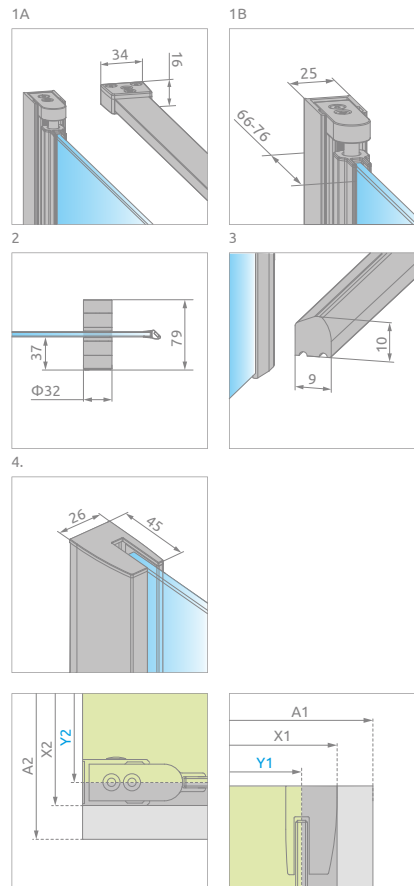

Essenza New KDJ B + shower board, душевая плита

Shower enclosure set consists of 2 parts: shower door and sidewall S1. Please specify all the article numbers when making an order.
В заказе надо указать 2 номера артикулов: двери кабины и боковой стенки.

DOOR | ДВЕРЬ

Model Модель	Tray width (A1) Ширина поддона (A1)	Dimension to the glass panel axis (Y1) Размер к оси стекла (Y1)	Height (H) Высота (H)	TRANSPARENT GLASS ПРОЗРАЧНОЕ СТЕКЛО
				Art. No. № арт.
KDJ B door 80 L	800	772-782	2020	385081-01-01L
KDJ B door 80 R	800	772-782	2020	385081-01-01R
KDJ B door 90 L	900	872-882	2020	385082-01-01L
KDJ B door 90 R	900	872-882	2020	385082-01-01R
KDJ B door 100 L	1000	972-982	2020	385083-01-01L
KDJ B door 100 R	1000	972-982	2020	385083-01-01R

SIDEWALL | БОКОВАЯ СТЕНКА

Model Модель	Tray width (A2) Ширина поддона (A2)	Dimension to the glass panel axis (Y2) Размер к оси стекла (Y2)	Height (H) Высота (H)	TRANSPARENT GLASS ПРОЗРАЧНОЕ СТЕКЛО
				Art. No. № арт.
S1 70	700	667-682	2000	384048-01-01
S1 75	750	717-732	2000	384049-01-01
S1 80	800	767-782	2000	384051-01-01
S1 90	900	867-882	2000	384050-01-01
S1 100	1000	967-982	2000	384052-01-01
S1 110	1100	1067-1082	2000	384053-01-01
S1 120	1200	1167-1182	2000	384054-01-01

Door / Дверь	A1	X1	Y1	B	D	H1
KDJ B 80	800	790-800	772-782	390	645	2020
KDJ B 90	900	890-900	872-882	440	745	2020
KDJ B 100	1000	990-1000	972-982	490	845	2020

Sidewall S1 / Боковая стенка S1	A2	X2	Y2	H2
S1 70	700	680-695	667-682	2000
S1 75	750	730-745	717-732	2000
S1 80	800	780-795	767-782	2000
S1 90	900	880-895	867-882	2000
S1 100	1000	980-995	967-982	2000
S1 110	1100	1080-1095	1067-1082	2000
S1 120	1200	1180-1195	1167-1182	2000