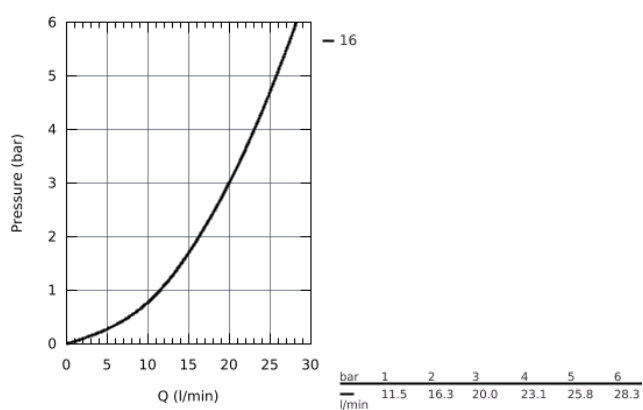

## 23 633 001 СМЕСИТЕЛЬ ОДНОРЫЧАЖНЫЙ ДЛЯ ДУША, DN 15

### ОПИСАНИЕ ПРОДУКТА

- настенный монтаж
- металлический рычаг
- **GROHE Longlife** керамический картридж 35 мм
- с ограничителем температуры
- **GROHE StarLight** хромированная поверхность
- регулировка расхода воды
- отвод для душа снизу 1/2" со встроенным обратным клапаном
- с защитой от обратного потока
- скрытые S-образные эксцентрики
- отражатель из металла
- **профессиональная серия**