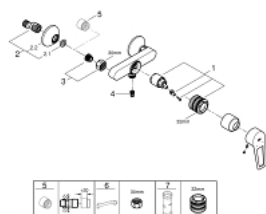

## 23 633 001 СМЕСИТЕЛЬ ОДНОРЫЧАЖНЫЙ ДЛЯ ДУША, DN 15

### ОПИСАНИЕ ПРОДУКТА

- настенный монтаж
- металлический рычаг
- **GROHE Longlife** керамический картридж 35 мм
- с ограничителем температуры
- **GROHE StarLight** хромированная поверхность
- регулировка расхода воды
- отвод для душа снизу 1/2" со встроенным обратным клапаном
- с защитой от обратного потока
- скрытые S-образные эксцентрики
- отражатель из металла
- **профессиональная серия**

### ЗАПАСНЫЕ ЧАСТИ

- 1: Cartridge (Order-nr. 46374000)
- 2: S-union (Order-nr. 12075000)
- 2.1: Прокладка 10 шт/уп (Order-nr. 0138600M)
- 2.2: Розетка (Order-nr. 0221000M)
- 3: Screw connection 1/2" (Order-nr. 45044000)
- 4: nut (Order-nr. 42601000)
- 5: Extension 3/4", 20 mm (Order-nr. 0713000M)\*
- 6: Temperature limiter (Order-nr. 46375000)\*
- 7: Special spanner (Order-nr. 19377000)\*
- 8: Socket spanner (Order-nr. 19332000)\*