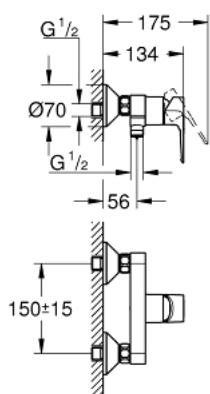

## 23 633 001 СМЕСИТЕЛЬ ОДНОРЫЧАЖНЫЙ ДЛЯ ДУША, DN 15

### ОПИСАНИЕ ПРОДУКТА

- настенный монтаж
- металлический рычаг
- **GROHE Longlife** керамический картридж 35 мм
- с ограничителем температуры
- **GROHE StarLight** хромированная поверхность
- регулировка расхода воды
- отвод для душа снизу 1/2" со встроенным обратным клапаном
- с защитой от обратного потока
- скрытые S-образные эксцентрики
- отражатель из металла
- **профессиональная серия**

### ЗАПАСНЫЕ ЧАСТИ

- 1: Cartridge (Order-nr. 46374000)
- 2: S-union (Order-nr. 12075000)
- 2.1: Прокладка 10 шт/уп (Order-nr. 0138600M)
- 2.2: Розетка (Order-nr. 0221000M)
- 3: Screw connection 1/2" (Order-nr. 45044000)
- 4: nut (Order-nr. 42601000)
- 5: Extension 3/4", 20 mm (Order-nr. 0713000M)\*
- 6: Temperature limiter (Order-nr. 46375000)\*
- 7: Special spanner (Order-nr. 19377000)\*
- 8: Socket spanner (Order-nr. 19332000)\*