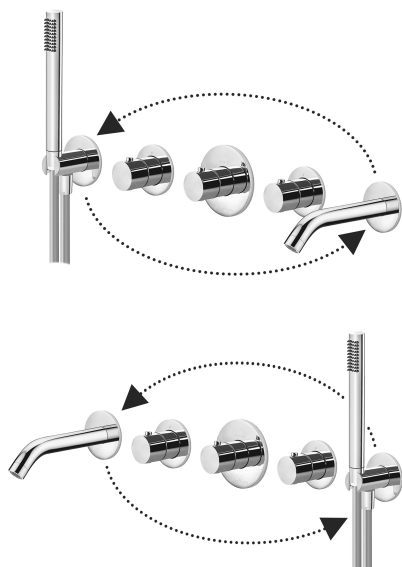

COLLEZIONE

modular box

IMMAGINE PRODOTTO

DISEGNO TECNICO

DESCRIZIONE

Set esterno per miscelatore termostatico incasso doccia/vasca (2 funzioni) completo di:

- piastre
- maniglie

- set doccia
- bocca erogazione

ART.

MDE 001 . .

per art. MDBOX001

- installazione solo orizzontale

ZPRO 097

Prolunga per art. MDE001

- H20mm

FINITURE

MDE

- CR - cromo
- BO - bianco opaco
- NO - nero opaco
- ST - finitura steel looking

ZPRO

PAGINA PRODOTTO

www.paffoni.it