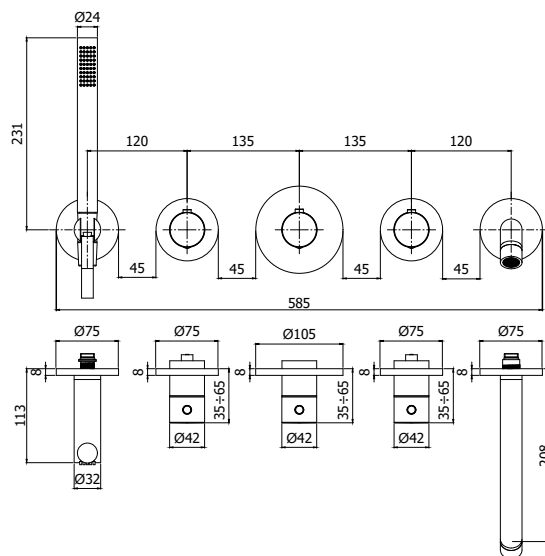

COLLEZIONE

modular box

IMMAGINE PRODOTTO

DISEGNO TECNICO

DESCRIZIONE

Set esterno per miscelatore termostatico incasso doccia/vasca (2 funzioni) completo di:

- piastre
- maniglie

- set doccia
- bocca erogazione

ART.

MDE 001 . .

per art. MDBOX001

- installazione solo orizzontale

ZPRO 097

Prolunga per art. MDE001

- H20mm

FINITURE