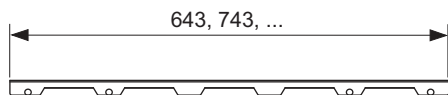

Декоративная панель TECEdrainline "steel II", нержавеющая сталь, глянец или сатин, для душевого канала, прямая

номенклатурный номер : 600882

Номинальная
длина: 800 мм
Поверхность: глянец
К 1: 1 шт.

описание:

Декоративная панель для душевого канала TECEdrainline (прямого) из нержавеющей стали (глянец/сатин) для установки в корпус канала, несущая способность в соответствии с классом нагрузки КЗ — испытательная нагрузка 300 кг.

данные о продажах:

наименование товара: Декоративная панель TECEdrainline "steel II" 800 мм нержавеющая сталь, глянец, прямая
Группа товаров: 600
Группа продукции: 3006000050

Чертежи:

Запасные части:

1	668014	Крючок для извлечения основы
2	668016	Уплотняющие вставки (10 шт.)