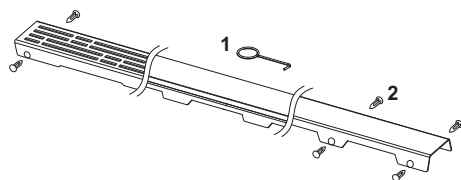

Дизайн "steel II"

Декоративная панель TECEdrainline "steel II", нержавеющая сталь, глянец или сатин, для душевого канала, прямая

номенклатурный номер : 600882

Номинальная  
длина: 800 мм  
Поверхность: глянец  
К 1: 1 шт.

**описание:**

Декоративная панель для душевого канала TECEdrainline (прямого) из нержавеющей стали (глянец/сатин) для установки в корпус канала, несущая способность в соответствии с классом нагрузки КЗ — испытательная нагрузка 300 кг.

**данные о продажах:**

наименование товара: Декоративная панель TECEdrainline "steel II" 800 мм нержавеющая сталь, глянец, прямая  
Группа товаров: 600  
Группа продукции: 3006000050

**Чертежи:**

**Запасные части:**