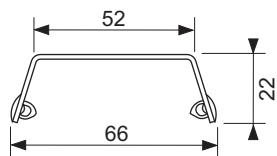

Дизайн "steel II"

Декоративная панель TECEdrainline "steel II", нержавеющая сталь, глянец или сатин, для душевого канала, прямая

номенклатурный номер : 600882

Номинальная  
длина: 800 мм  
Поверхность: глянец  
К 1: 1 шт.

**описание:**

Декоративная панель для душевого канала TECEdrainline (прямого) из нержавеющей стали (глянец/сатин) для установки в корпус канала, несущая способность в соответствии с классом нагрузки КЗ — испытательная нагрузка 300 кг.

**данные о продажах:**

наименование товара: Декоративная панель TECEdrainline "steel II" 800 мм нержавеющая сталь, глянец, прямая  
Группа товаров: 600  
Группа продукции: 3006000050

**Чертежи:**

**Запасные части:**