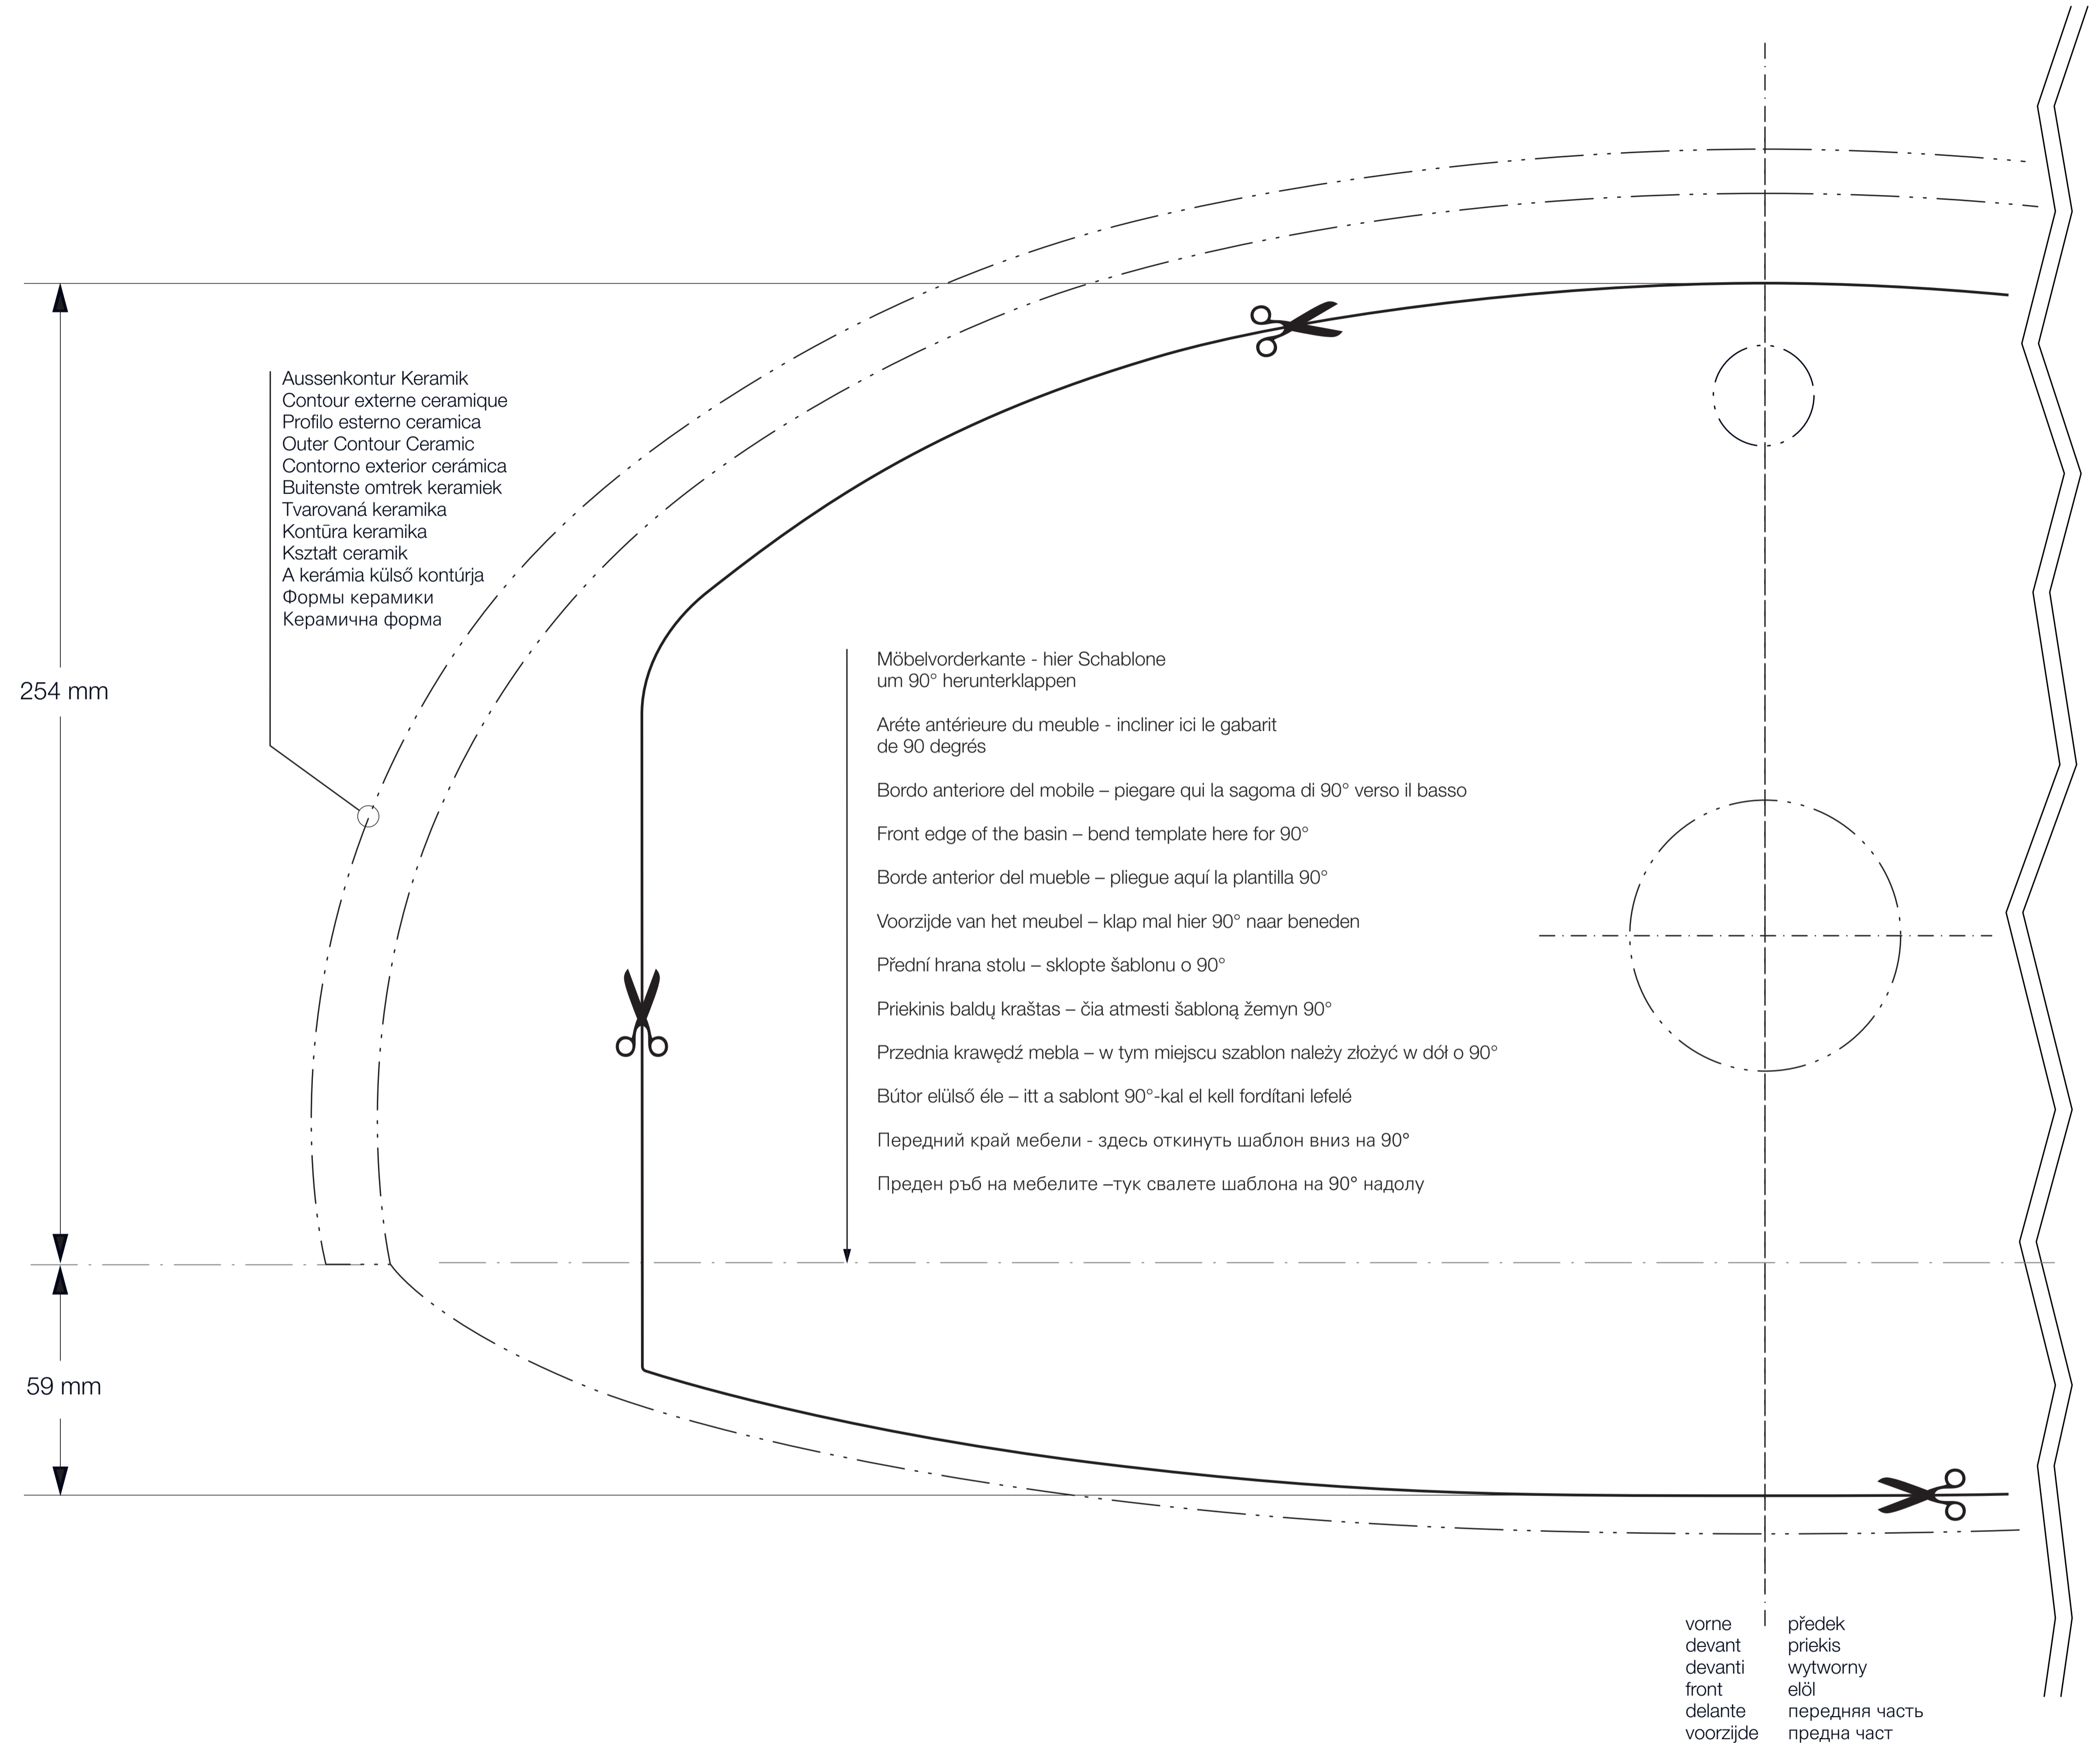

# LAUFEN

## ALESSI ONE

8.1397.2 Halbeinbau-Waschtisch  
 8.1397.2 Vasque semi-encastée  
 8.1397.2 Lavabo semincasso  
 8.1397.2 Semi-recessed basin  
 8.1397.2 Lavabo semiempotrable  
 8.1397.2 Halfinbouwwastafel  
 8.1397.2 Částečně vestavěný umývací stůl  
 8.1397.2 Pusiau įmontuotas praustuvas  
 8.1397.2 Umywalka do częściowej zabudowy  
 8.1397.2 Félíg beépített mosdóasztal  
 8.1397.2 Наполовину встроенный умывальник  
 8.1397.2 Плот за миене за вграждане наполовина

Schablone 8.9397.4  
 Gabarit 8.9397.4  
 Sagoma 8.9397.4  
 Template 8.9397.4  
 Plantilla 8.9397.4  
 Šjabloon 8.9397.4  
 Šablona 8.9397.4  
 Šablonas 8.9397.4  
 Szablon 8.9397.4  
 Sablon 8.9397.4  
 Лекало 8.9397.4  
 Шаблон 8.9397.4