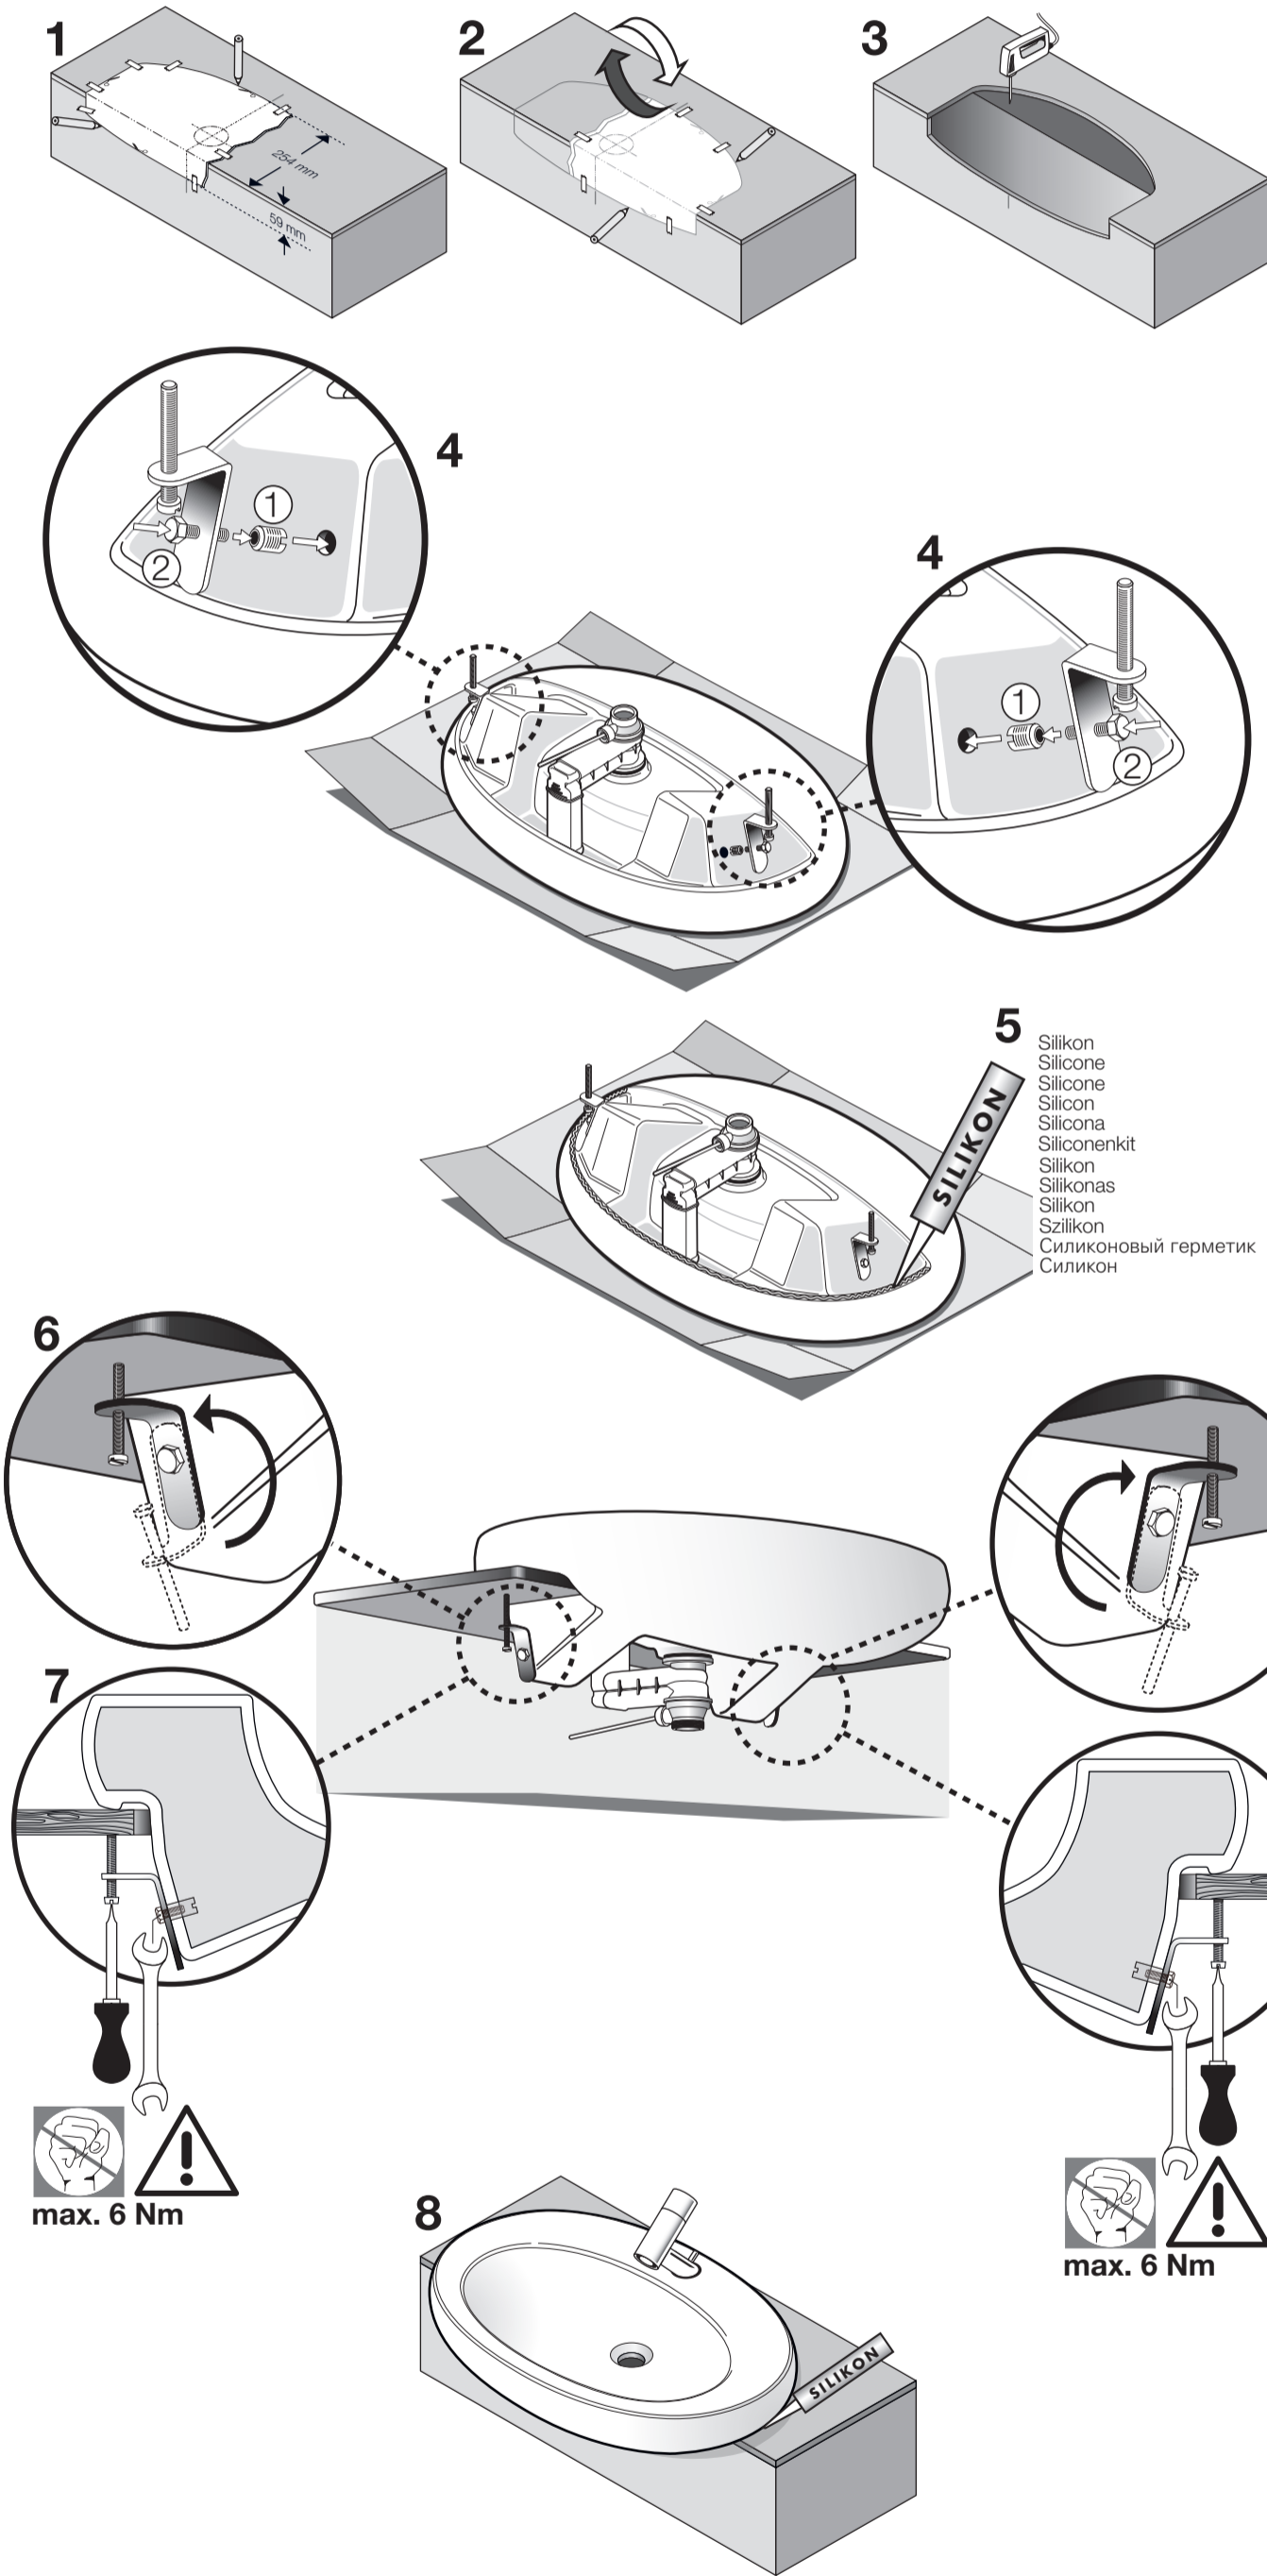

LAUFEN

ALESSI ONE

8.1397.2 Halbeinbau-Waschtisch
8.1397.2 Vasque semi-encastée
8.1397.2 Lavabo semincasso
8.1397.2 Semi-recessed basin
8.1397.2 Lavabo semiempotrable
8.1397.2 Halfinbouwwastafel
8.1397.2 Částečně vestavěný umývací stůl
8.1397.2 Pusiau įmontuotas praustuvas
8.1397.2 Umywalka do częściowej zabudowy
8.1397.2 Félíg beépített mosdóasztal
8.1397.2 Наполовину встроенный умывальник
8.1397.2 Плот за миене за вграждане наполовина

Schablone 8.9397.4
Gabarit 8.9397.4
Sagoma 8.9397.4
Template 8.9397.4
Plantilla 8.9397.4
Šjabloon 8.9397.4
Šablona 8.9397.4
Šablonas 8.9397.4
Szablon 8.9397.4
Sablon 8.9397.4
Лекало 8.9397.4
Шаблон 8.9397.4