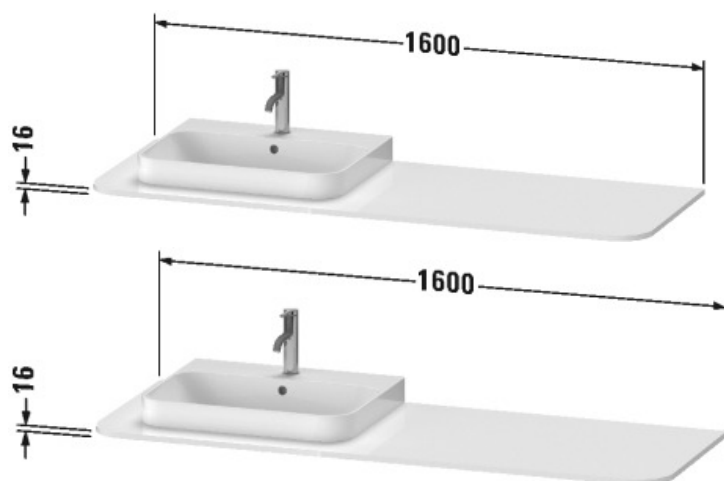

Happy D.2 Plus Консоль # HP031H L/R

| < 1600 мм > |

Консоль	Размеры	Вес	Номер заказа
1 столешница с одним вырезом слева или справа, для тумбочек с консолью			
Цвета			
M22 Белый глянцевый декор M36 Белый шелковистоматовый лак M39 Скандинавский белый шелковистоматовый лак M69 Орех брашированный (натуральный шпон) M71 Средиземноморский дуб M80 Graphit Super Matt			
Вариант			
	1600 x 550 мм		HP031H L/R
Справка			
См. монтажную инструкцию к тумбочке, подходит для тумбочки # HP4934, HP4944, HP4954, HP4963, HP4973, Необходимые данные для заказа:, - положение чаши			
Соответствующая продукция			
Тумбочка для подвесной консоли 2 выдвижных отделения, для мебельного умывальника Happy D.2 (шлифованного), 1600 x 550 мм	1600 x 550 мм		HP4934 L/R
Тумбочка для подвесной консоли 2 выдвижных отделения, для раковины Happy D.2, 1600 x 550 мм	1600 x 550 мм		HP4944 L/R
Тумбочка для подвесной консоли 2 выдвижных отделения, выдвижное отделение, включая вырез под сифон и крышку сифона, для накладной раковины Happy D.2, 1600 x 550 мм	1600 x 550 мм		HP4954 L/R

Happy D.2 Plus Консоль # HP031H L/R

|< 1600 мм >|

Тумбочка для подвесной консоли 4 выдвижных ящика, верхний ящик, вкл. вырез и крышку для сифона, для мебельного умывальника Happy D.2 (шлифованного), 1600 x 550 мм	1600 x 550 мм	HP4963 L/R
Тумбочка для подвесной консоли 4 выдвижных ящика, верхний ящик, вкл. вырез и крышку для сифона, для раковины Happy D.2, 1600 x 550 мм	1600 x 550 мм	HP4973 L/R

Все чертежи содержат необходимые размеры с соблюдением стандартных допусков. Они указаны в мм и не являются обязательными. Точные размеры, в частности для монтажа по индивидуальному заказу, можно получить только по готовому изделию.